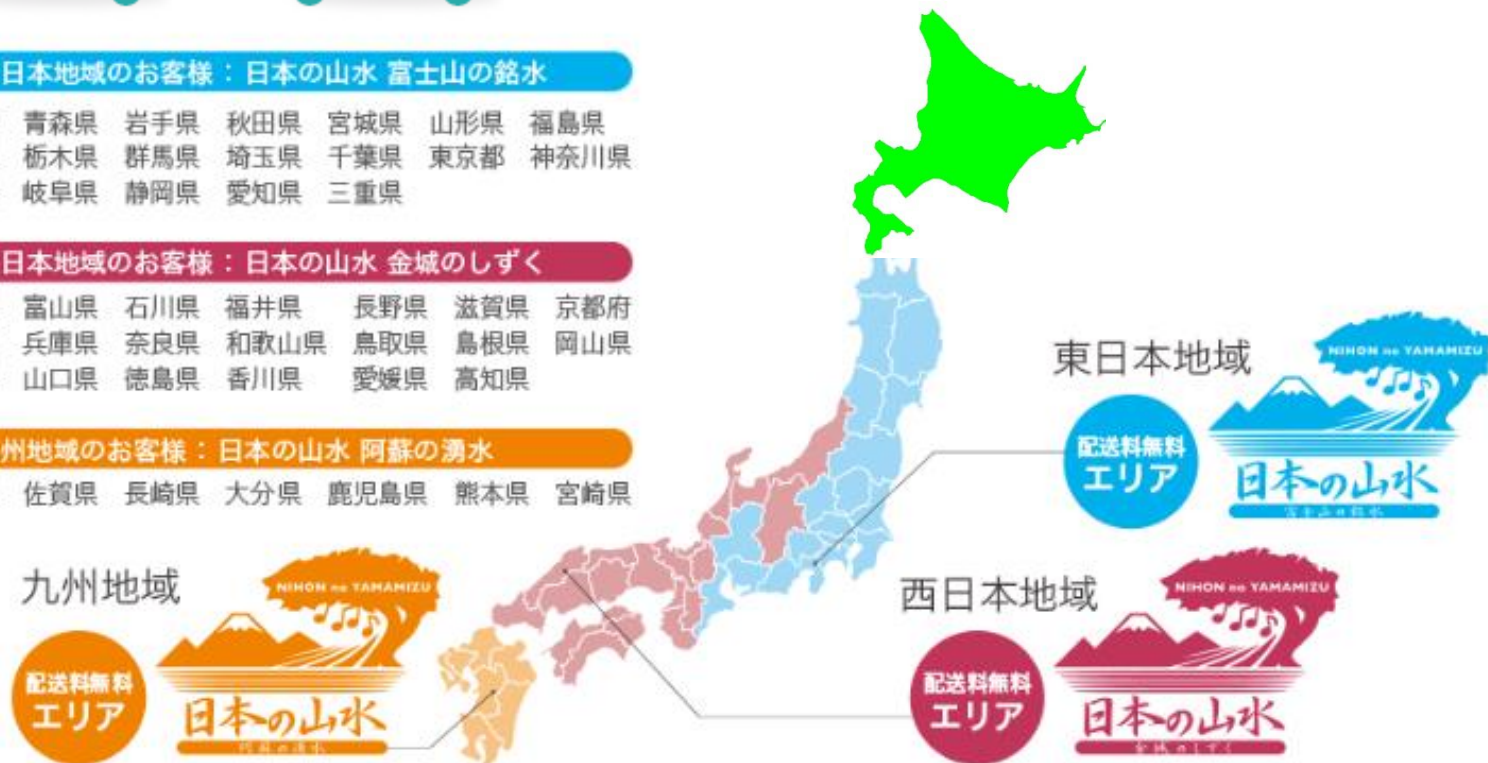

ウォーターサーバーを試してみたいけど値段が高くてと思っていた方にも気軽にお使いいただけるよう、品質そのままに低価格を実現しました。

富士山の採れたてそのまま

iDEALWATERは富士山地下約200mからくみ上げた100%の天然水。60年以上もの年月をかけてじっくり磨き上げられたプレミアムなお水を産地直送でご自宅にお届けします。

※株式会社地球科学研究所調べ（2013年7月）

ミネラル豊富で、バナジウムもたっぷり

お水の停止と追加の随時対応

お水の追加や停止も
お電話1本でカンタン！

月によって変化するお水の使用量にもスピーディーに対
応！お電話1本で配送の追加やお水のストップなどもすぐ
に対応いたします。

便利な定期配送システムで2本からご注文可能

※ご注文は2本から、偶数単位となります。

東日本地域のお客様：日本の山水 富士山の銘水

北海道 青森県 岩手県 秋田県 宮城県 山形県 福島県
茨城県 栃木県 群馬県 埼玉県 千葉県 東京都 神奈川県
山梨県 岐阜県 静岡県 愛知県 三重県

西日本地域のお客様：日本の山水 金城のしずく

新潟県 富山県 石川県 福井県 長野県 滋賀県 京都府
大阪府 兵庫県 奈良県 和歌山県 鳥取県 島根県 岡山県
広島県 山口県 徳島県 香川県 愛媛県 高知県

九州地域のお客様：日本の山水 阿蘇の湧水

福岡県 佐賀県 長崎県 大分県 鹿児島県 熊本県 宮崎県

【注意事項】

※送料無料のエリア以外からのご注文の場合、別途追加送料が必要になります。詳細は、別紙営業担当へお問い合わせください。
※沖縄県・離島のお取り扱いはできません。

富士山の銘水

配達エリア
東北・甲信越・北陸・関東・中部

自然の力で60年※以上、ゆっくりゆっくりろ過された天然水。富士山麓の地下約200mからくみ上げてお届けします。

※株式会社地球科学研究所しらべ
(2013年7月)

採水地

山梨県富士吉田市

成分量 (100mlあたり)

ナトリウム	カルシウム	マグネシウム	カリウム
0.68mg	064mg	0.22mg	0.12mg