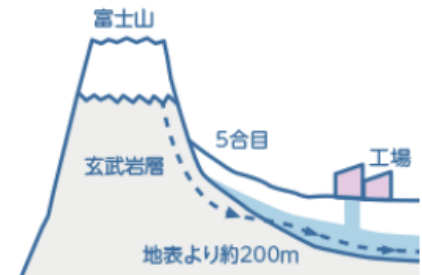

ウォーターサーバーサービス 「日本の山水」ご案内

使おう。
山の水を、
おいしい

レンタルサーバー代 ¥0 定期メンテナンス代 ¥0 さらに！お得な特典付き

USENの提供するウォーターサーバー『日本の山水』サービスの特徴

POINT 1
スリムでスタイリッシュ
雑誌1枚程度の面積に設置

POINT 2
冷水も熱湯もワンタッチ
コーヒーやお茶をいつでも飲みたいときに

POINT 3
女性でも手軽に設置
宅配で届いて、
好きな場所に設置が可能

ウォーターサーバーを試してみたいけど値段が高くてと思っていた方にも気軽にお使いいただけるよう、品質そのままに低価格を実現しました。

富士山の採れたてそのまま

iDEALWATERは富士山地下約200mからくみ上げた100%の天然水。60年以上もの年月をかけてじっくり磨き上げられたプレミアムなお水を産地直送でご自宅にお届けします。

※株式会社地球科学研究所調べ（2013年7月）

ミネラル豊富で、バナジウムもたっぷり

微量ミネラルのバナジウム以外にも、4大ミネラル成分といわれるカルシウム、マグネシウム、カリウム、ナトリウムをバランス良く含んでいます。中でも、バナジウムに関しては、1ℓあたり91μg。市販の天然水として最高水準レベルの濃度で含まれています。

回収不要のワンウェイシステム

飲み終わって空になったボトルは
保管・回収が必要ありません！

家庭ゴミとして捨てられる容器のお届けだから、ボトル
の回収が不要！使用済みの容器でも場所をとらないから
お部屋もスッキリ！