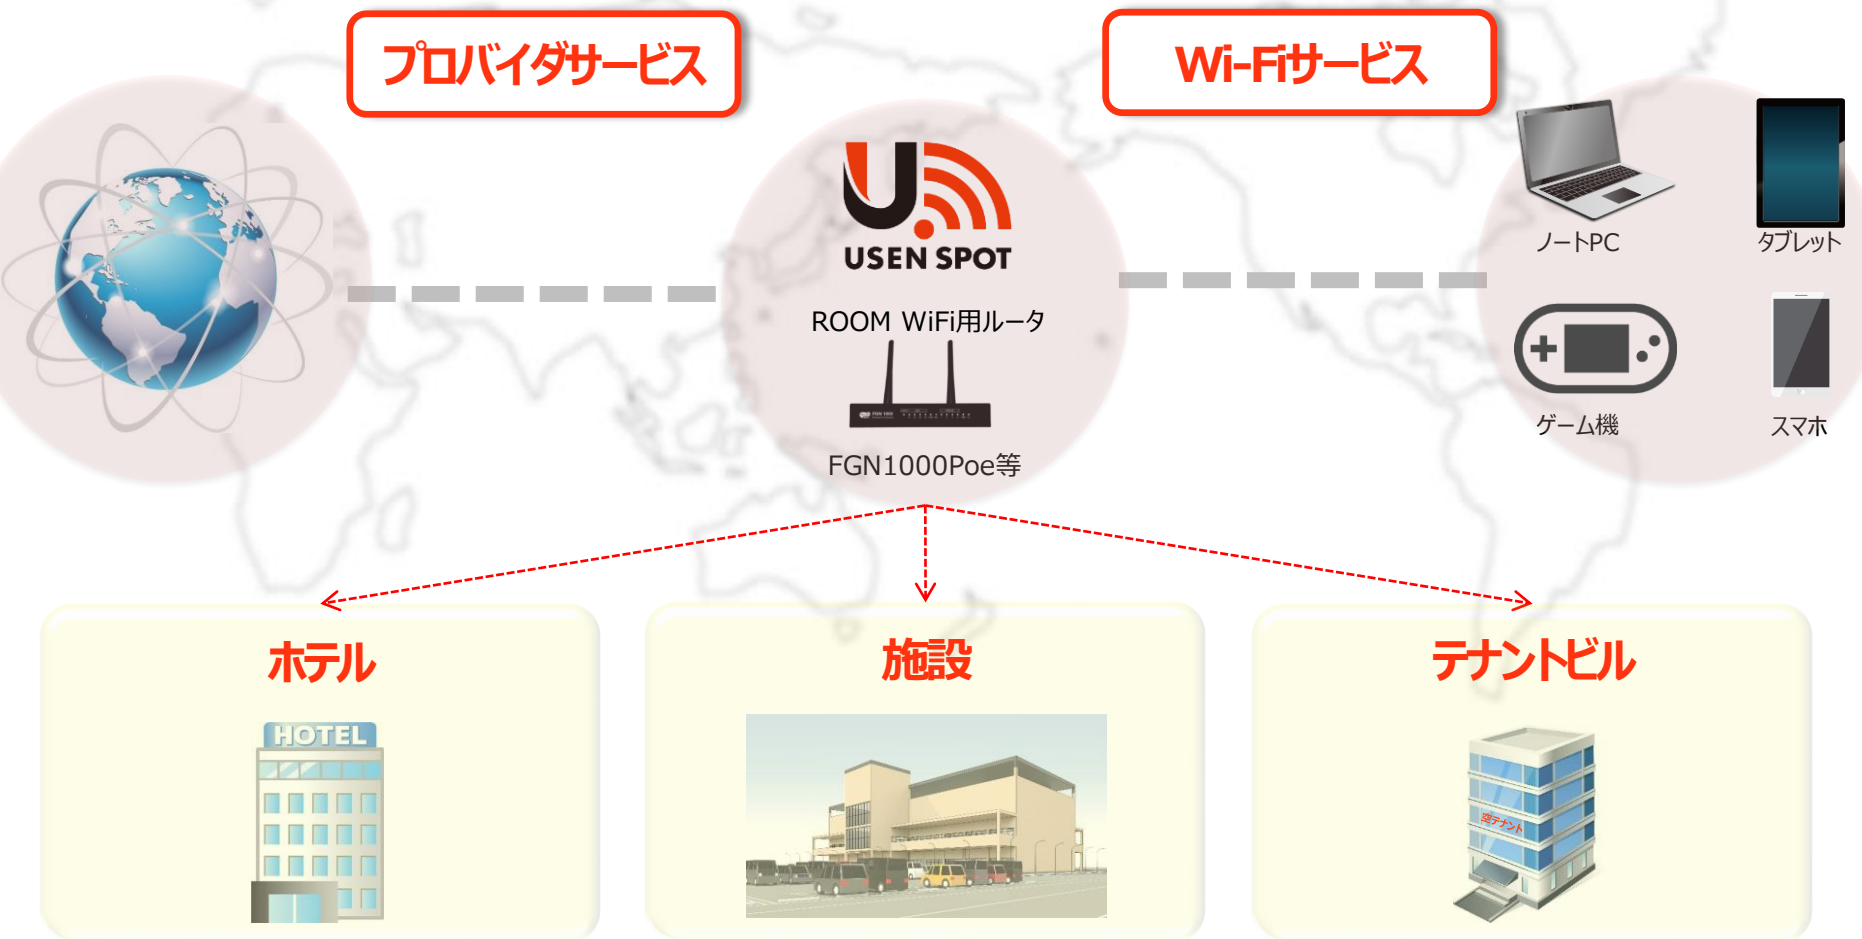

～ ホテル・施設・テナントビル 室内対応 ～  
**USEN SPOT ROOM Wi-Fi**  
営業マニュアル

2019年7月(改)

株式会社USEN  
営業本部

● USEN SPOT Room Wi-Fiは、ホテル・施設・テナントビル様向けの**プロバイダ+Wi-Fi**サービスでご利用ニーズに合わせた**カスタム仕様**でご提供致します。インターネット接続環境の構築に加えて、来訪者が自由に使えるFree Wi-Fi環境を提供することができます。

# ■ 導入イメージ