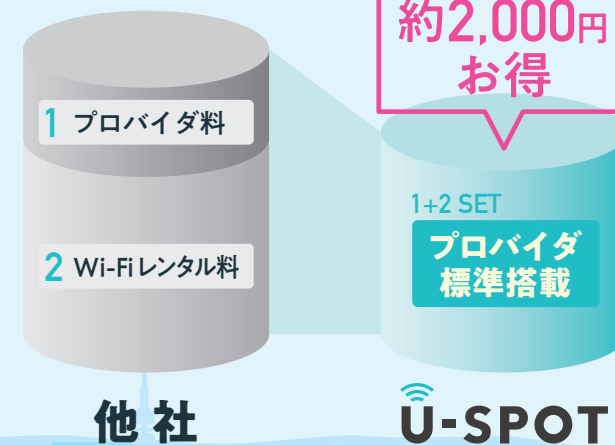

IPv6 搭載!
ストレスフリーで
快適な通信が可能

従来のネットワーク

混雑を回避できず
つながりづらい

次世代
ネットワーク IPv6

混雑の心配がなく
快適に接続が可能

※U-SPOT V6プロバイダのご利用条件を満たす必要があります

2 Wi-Fi+ISPがセット

プロバイダを
標準搭載!
契約料不要