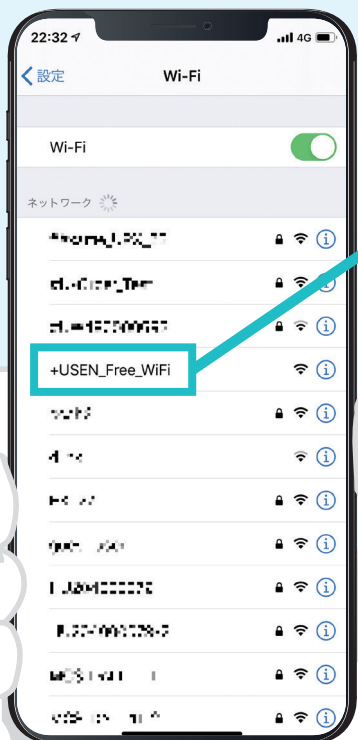

配信対象

Wi-Fi接続アプリで店舗のU-SPOTに接続したお客様

 **Wi-Fi
自動接続アプリ**

800万
DL

345万
MAU

35万
スポット

街中の公衆フリーWi-Fiに自動接続してくれるアプリです。

Original SSID (オプション)

基本SSID

+USEN_Free_WiFi

オリジナル SSID

好きなSSIDに
カスタマイズ!

※大小英数字・記号から
組み合わせ可能

販促物支援

リーフレット

U-SPOT Free Wi-Fi 接続方法

Step 01 Wi-Fi 接続画面を開き「+USEN_Free_WiFi」を選択します。

Step 02 「Google Chrome」や「Safari」などのWEBブラウザを起動します。

Step 03 認証画面の案内に従い、利用規約に同意すると接続が完了します。

最大60分間ご利用できます

※詳細情報が表示されない場合は、ページの更新（再読み込み）や強制終了を行ってください。

ステッカー

Enjoy! FREE WiFi