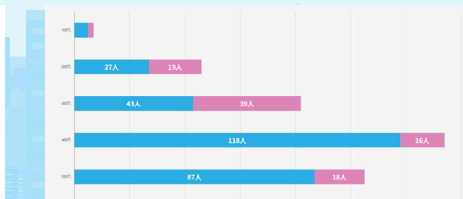

来店男女比 ?

投稿機能(来店POP)

▲ 内容編集 ?

配信メッセージ ?

※数字以外で入力してください。配信メッセージを変更した場合は、審査完了(2~4日)まで配信されませんのでご注意ください。

Wi-Fiランチャ機能の注意事項

テンプレートを選ぶ

※数字以外で入力してください

0/80

配信画像

☒ 画像を変更する ☐ デフォルトに戻す

配信タップ時の遷移先URL

※実際の画面と異なります

来店客への通知機能を使って、コンテンツ投稿が可能。

ネットワーク情報

ネットワーク情報

店舗名

業務用Wi-Fi SSID
※店舗のPCやプリンタ、従業員端末はこちらを利用ください。

業務用Wi-Fiパスワード

ネットワーク情報 192.168.150.0/24(255.255.255.0)

IPアドレス固定可能範囲 業務用端末などでIPアドレスを固定して利用する際は、192.168.150.11~192.168.150.25の範囲でご利用ください。

デフォルトゲートウェイ 192.168.150.1

※ネットワーク情報・IPアドレス固定可能範囲・デフォルトゲートウェイは初期値です

U-SPOTのWi-Fi情報に関する確認もダッシュボードで可能。