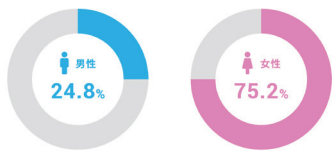

来店男女比 ?

投稿機能(来店POP)

▲ 内容編集 ?

配信メッセージ ?

※数字以外で入力してください。配信メッセージを変更した場合は、審査完了(2~4日)まで配信されませんのでご注意ください。

Wi-Fiランチャ機能の注意事項

テンプレートを選ぶ

※数字以外で入力してください

0/80

配信画像

☒ 画像を変更する ☐ デフォルトに戻す

配信タップ時の遷移先URL

※実際の画面と異なります

来店客への通知機能を使って、コンテンツ投稿が可能。

ネットワーク情報

ネットワーク情報

店舗名

業務用Wi-Fi SSID
※店舗のPCやプリンタ、従業員端末はこちらを利用ください。

業務用Wi-Fiパスワード

ネットワーク情報 192.168.150.0/24(255.255.255.0)

IPアドレス固定可能範囲 業務用端末などでIPアドレスを固定して利用する際は、192.168.150.11~192.168.150.25の範囲でご利用ください。

デフォルトゲートウェイ 192.168.150.1

※ネットワーク情報・IPアドレス固定可能範囲・デフォルトゲートウェイは初期値です

U-SPOTのWi-Fi情報に関する確認もダッシュボードで可能。