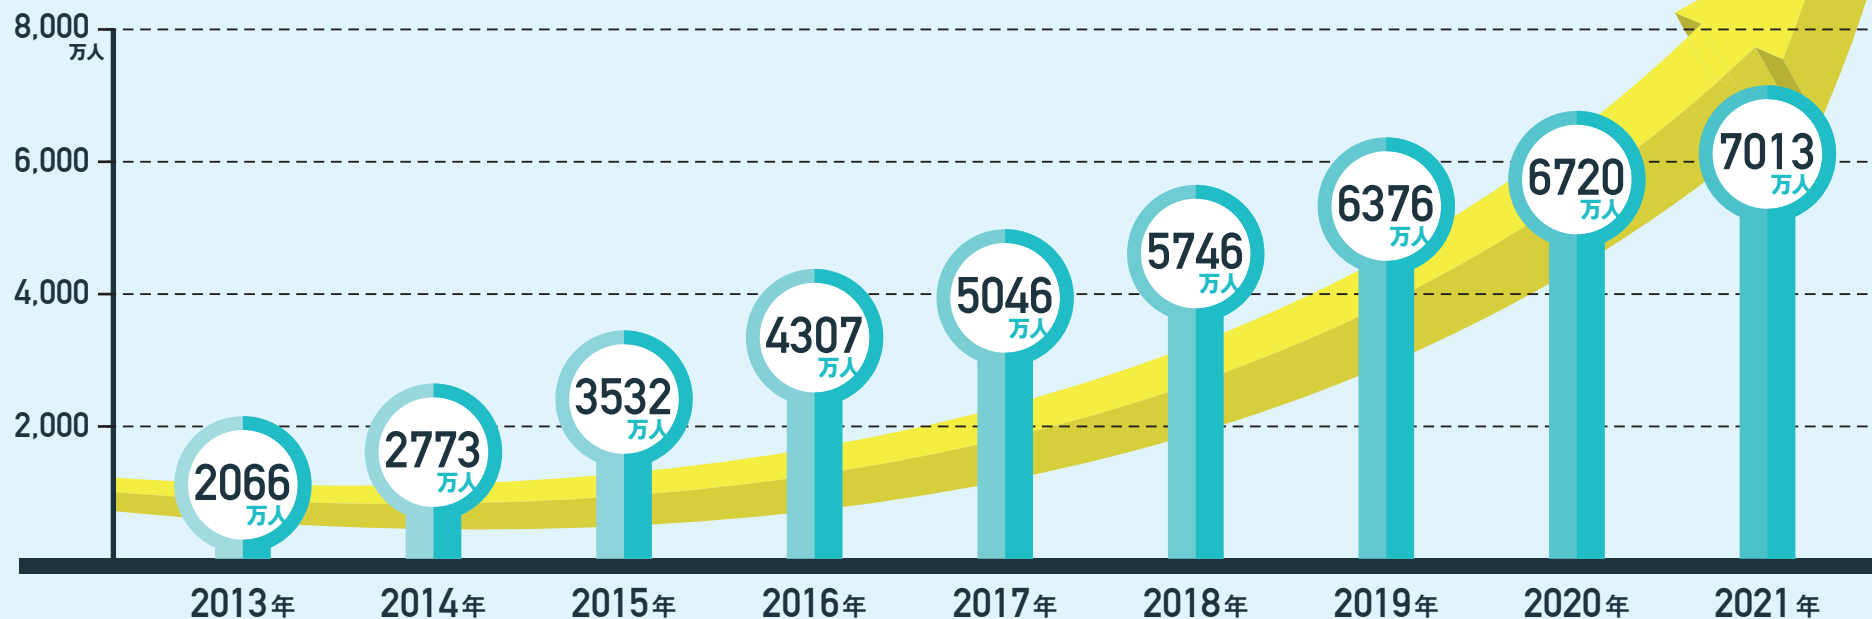

U-SPOT

快適 + 集客につながる
超光速店舗向け Wi-Fi の決定版

IPv6プロバイダだから圧倒的に早い!

01

上がり続けるWi-Fiの“ニーズ”

公衆無線LANサービスの利用者は毎年増加しており、今後もWiFiの需要は更に高まっています

公衆無線LANサービス利用数予測 (訪日外国人含む)

●ICT総研:公衆無線LANサービス利用者動向調査より 2018年

1

スマホへの移行

通信量が急増し、Wi-Fiによる通信のオフロードニーズが高まる

2

訪日外国人の増加

LTEでローミングするとチャージ料金が高額なため、Wi-Fiの利用意向が強い

3

IoTの本格化