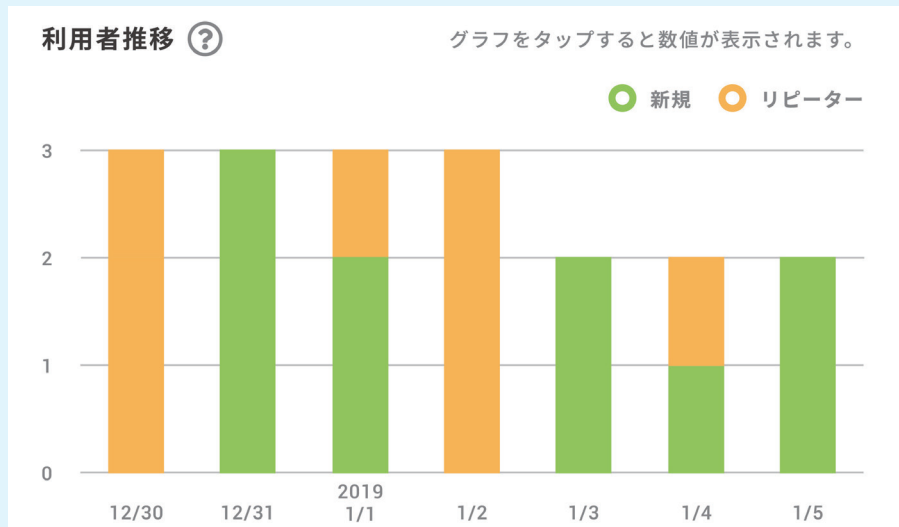

初回のみ

初回・2回目以降共通

年齢・性別を入力
※初回の接続のみ

STEP1

規約に同意

STEP2

接続完了!

5ヶ国語に標準対応

- 日本語
- 英語
- 韓国語
- 中国語(簡体)
- 中国語(繁体)

どこよりも簡単だから、どこよりも利用される!

来店者分析機能

店舗のU-SPOT Wi-Fi利用者の分析機能を標準搭載。
期間や年齢層別の分析で、店舗の経営にも役立ちます。

来店男女比 ?

投稿機能(来店POP)

▲ 内容編集 ?

配信メッセージ ?