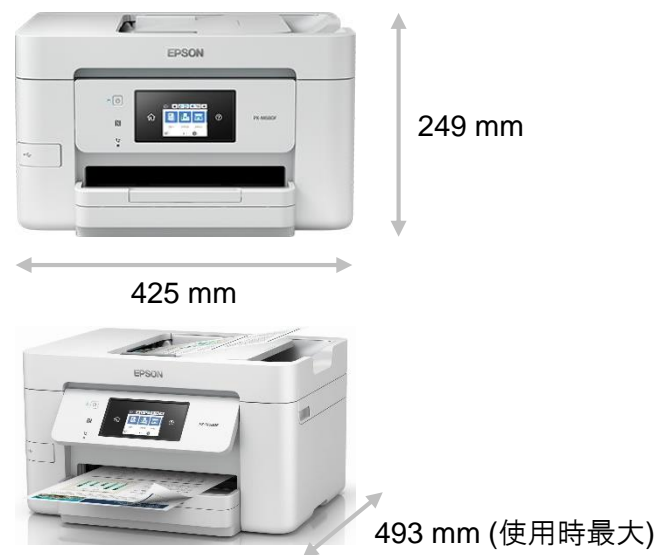

■ 仕様 (PX-M680F)

型番	PX-M680F	
形式	デスクトップタイプ	
カラー対応	フルカラー	
LCDパネル	2.7インチ	
解像度	読み取り	原稿台：300×600dpi、600×600dpi ／自動原稿送り装置：300×300dpi
	書き込み	600×600dpi、600×1,200dpi
階調 / 表現色	各色256階調 / 1,670万色	
原稿サイズ	シート・ブック共に最大210×297mm (A4)	
用紙サイズ	A4/A5/A6/B5/L判/ハガキ/KGサイズ/2L判/六切 ハイビジョンサイズ/長形3号、4号/洋形1号、2号、3号、 4号	
画像欠け幅	先端、後端、左右:3mm以内	
ファースト コピータイム	モノクロ	7秒
	カラー	13秒
連続複写速度	モノクロ：17ipm (A4)、カラー：9ipm (A4)	
複写倍率	等倍	1：1
	固定倍率	等倍、オートフィット、L判→A4、ハ ガキ→A4、2L判→A4、A5→A4、L判 →2L判、 B5→A4、L判→ハガキ、A4→B5、2L 判→ハガキ、A4→A5、A4→ハガキ
	ズーム	25～400% (1%刻みで設定可)
複写倍率	標準	用紙カセット1 (1) 普通紙：最大25 0枚 (64g/m²普通紙使用時) (2) ハガキ：最大50枚 (3) 写真用 紙：最大20枚
	オプション	-
連続複写枚数	999枚	

電源	AC100-240V±10%※4、周波数50/60Hz
消費電力	動作時(注5)：約15W/レディー 時：約6.3W/スリープモード時：約 1.2W
大きさ(幅×奥行×高さ)	使用時：425×493×249 (mm) 収納時：425×378×249 (mm)
質量(本体のみ、 消耗品含む)	約8.6kg/約8.7kg
機械占有寸法	幅425×奥行493mm (使用時最大)
耐久性(製品寿命) ：A4印刷時	8万ページまたは5年※6
無償保証期間	1年間(持ち込み修理)
TEC値※7	0.15kWh