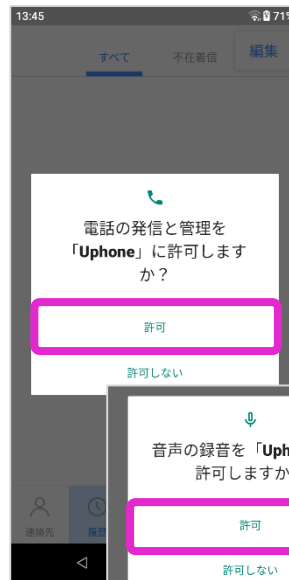

※ お客様にご用意いただいたプ
リンターでも利用可能です。
U FAX自体はスマホのみでも
利用できます。

U FAX専用プリンター
オプション

PX-680F

■ 発注～納品フロー

■ 施工・設定内容(U PHONE/U FAXアプリ)

Wi-Fiに接続

引当後、自動で接続されます。

Googleの検索バー
U PHONE・U FAX
以外のアプリを
ホーム画面から削除

アプリの一覧から、
U PHONE
U FAXを
ホーム画面に配置

U PHONE・U FAX
アプリを開くと、
アクセス許可を求
める画面が表示さ
れます。全てに
「許可」をしてく
ださい。

※許可を忘れると、初期
化が必要となります。

初回起動時、情報取得を行います。少し時間を置き、一度**アプリのタスクキル**を行ってください。

動作確認の発着信テストを実施する際は、通話料が発生することをご説明の上、**お客様に事前にご了承**いただってください。