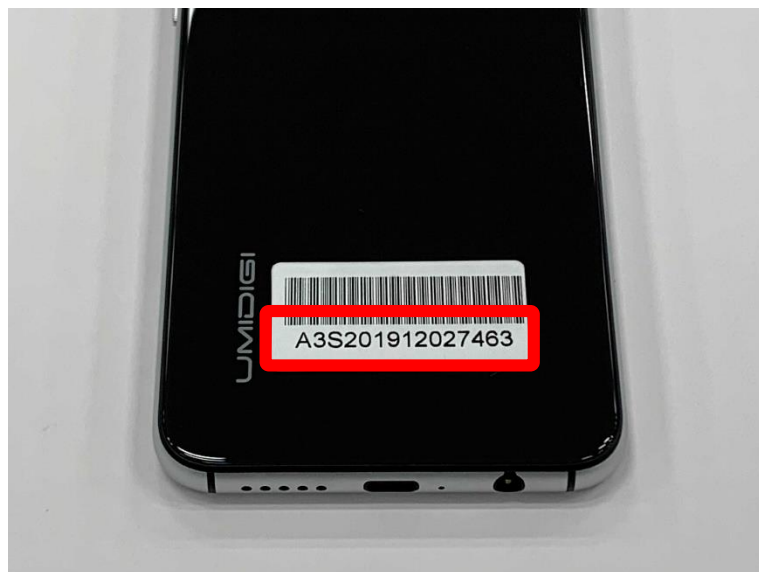

■ 端末シリアルについて(U DS操作時等)

- UT5-M51のシリアルは、**A3S**から始まる全15桁です。

- バーコード読み取り時は、端末裏のシール or 梱包箱天面のシールを読み取ってください。

■ 端末シリアルについて(U DS操作時等)

- **PX-M680F**のシリアルは、英数字混合の全10桁です。
- バーコード読み取り時は、梱包箱側面のシールの「SERIAL No.」を読み取ってください。
※「PRODUCT No.」ではございません。