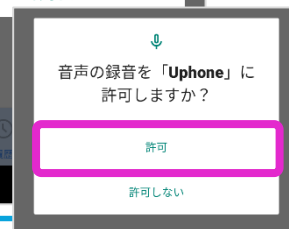

アプリの一覧から、
U PHONE
U FAXを
ホーム画面に配置

U PHONE・U FAX
アプリを開くと、
アクセス許可を求
める画面が表示さ
れます。全てに
「許可」をしてく
ださい。

※許可を忘れると、初期
化が必要となります。

初回起動時、情報取得を行います。少し時間を置き、一度**アプリのタスクキル**を行ってください。

動作確認の発着信テストを実施する際は、通話料が発生することをご説明の上、**お客様に事前にご了承**いただってください。