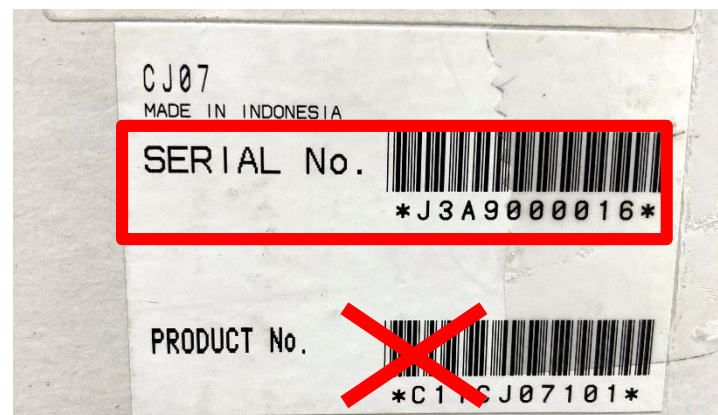

■ 端末シリアルについて(U DS操作時等)

- UT5-M51のシリアルは、**A3S**から始まる全15桁です。

- バーコード読み取り時は、端末裏のシール or 梱包箱天面のシールを読み取ってください。

■ 端末シリアルについて(U DS操作時等)

- **PX-M680F**のシリアルは、英数字混合の全10桁です。
- バーコード読み取り時は、梱包箱側面のシールの「SERIAL No.」を読み取ってください。
※「PRODUCT No.」ではございません。