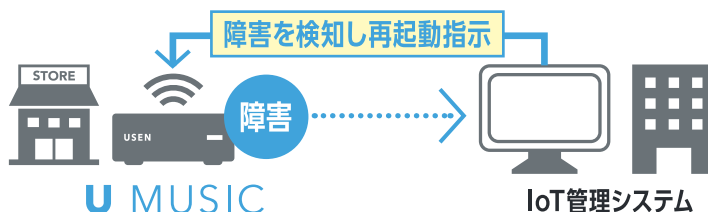

SUPPORT

USENのIoT管理システムが24時間365日、ご利用中の端末を遠隔サポートします

電話サポートや、かけつけ出張修理サービスも充実

24時間・365日の
電話サポート
年中無休24時間365日
いつでも対応

かけつけ出張保証が
標準セット
全国のサポート拠点から、
出張修理するので安心

詳しくは下記までお問合せください **USEN** インフォメーションセンター

0120-117-440

受付時間 9:00~22:30 年中無休

左記(0120)の番号がご利用いただけない場合は03-5548-2006へおかけください

株式会社 USEN

●サービス内容の仕様やデザインは、改良のため予告なしに変更する場合があります。
●本紙の価格は全て税抜です。●記載されている情報は、2020年10月のもので、
<https://www.usen.com/> © USEN CORPORATION All Rights Reserved.