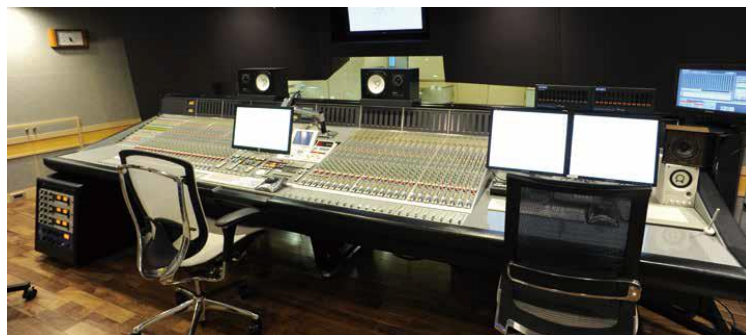

マイクで録音してすぐに使えます。
上書きしても、くり返しても劣化する事はありません。

スタジオでプロのナレーターによる収録、編集、調整後にお届けします

原稿
or
CD

約3週間

店名を入れたコメント、系列店舗のご案内、スタッフ募集等のコメント制作例があります。