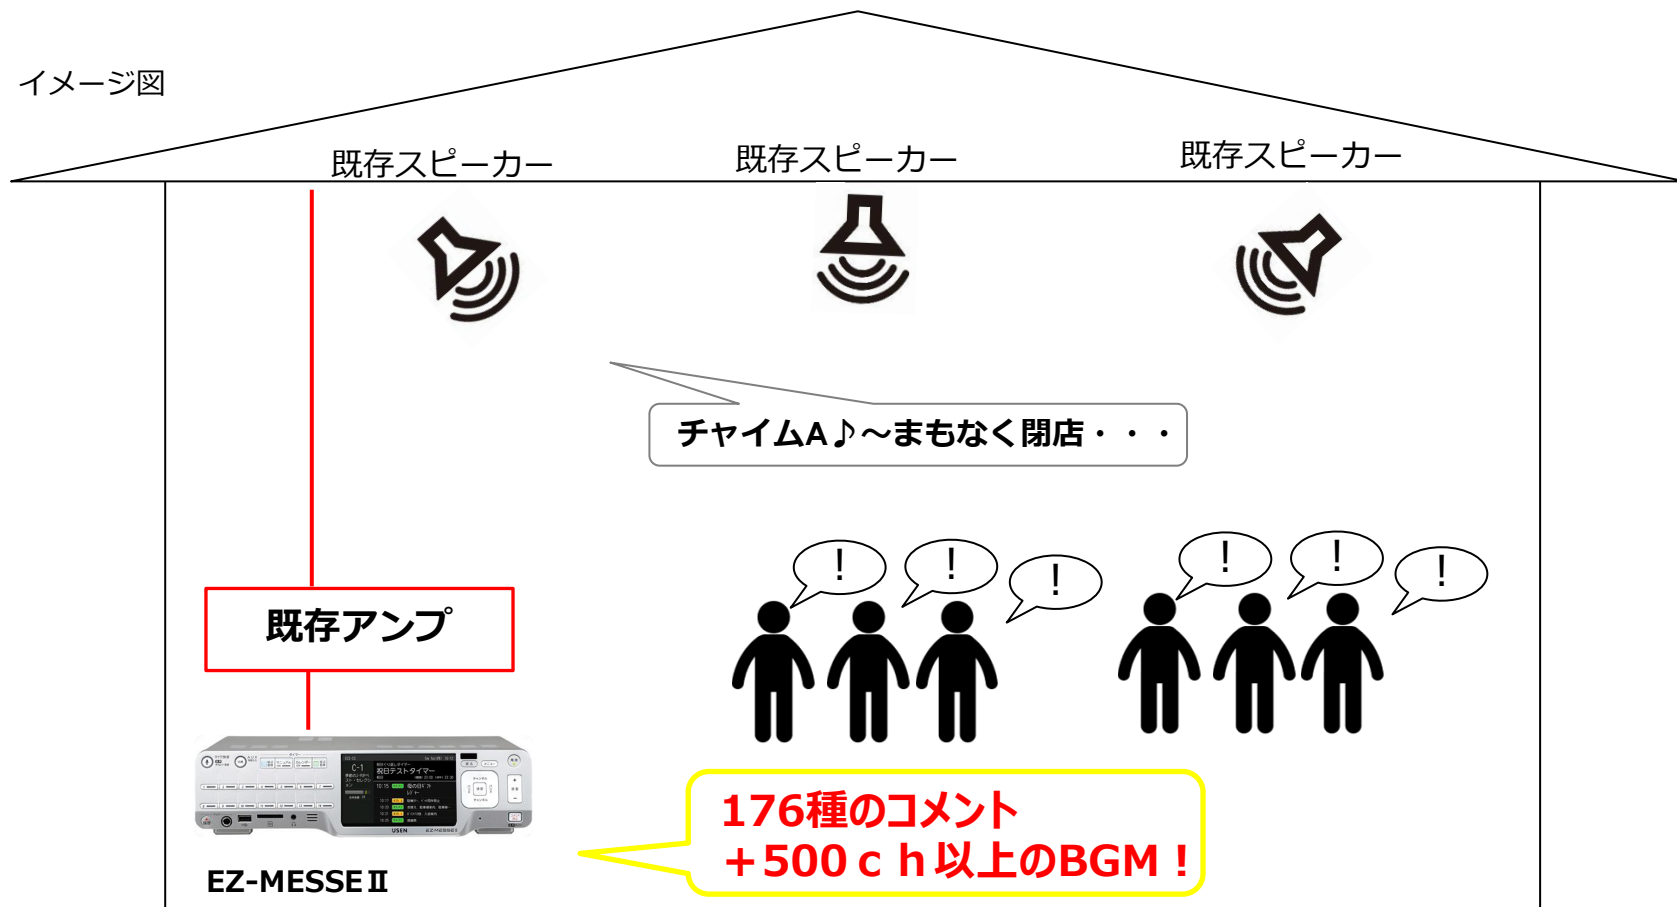

EZ-MESSE II デモ設置について

EZ-MESSE II はその利便性をよりお客様にご理解頂くため、デモ設置を行っております。場内に放送設備があればチューナーを既存のBGM設備と差し替えるだけでコメントとBGMのテスト放送が可能です。お気軽に営業担当にお申し出ください。

イメージ図