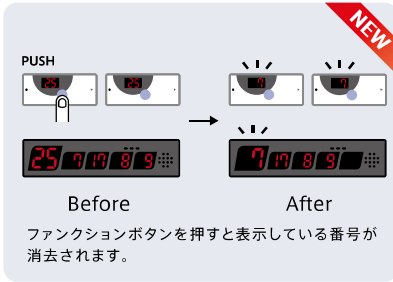

消去機能を搭載しました。