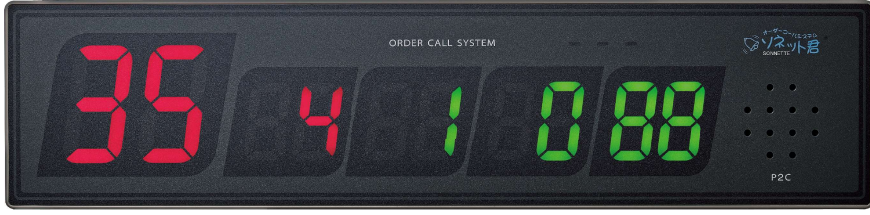

## カード型送信機

型式:STR-CG、サイズ:W55×H93×D8(ホルダー無し)、重量:35g(電池含む)

場所をとらず、壁やテーブル下の設置が可能です。  
盗難・落下防止用にワイヤーを取り付けることもできます。

- ロゴシール
- 長押し消去

# 片面/両面受信表示機

型式：SRE-K/R(レディーコール付)・KS/RS、サイズ：W465×H112×D42 (SRE-K/KS)・×D49(SRE-R/RS)(突起物を除く)、重量：925g(SRE-K/KS)・1170g(SRE-R/RS)

番号を表示する受信表示機。遠くからも見やすいデザインで、チャイムの種類は14種類。番号は消し機や、タイマーで消すこともできます。

## 片面/両面受信表示機 レディーコール付き

レディーコール送信機を使用すると、右から左へ3枠優先で番号を緑表示します。

100Vの電源があれば簡単に設置できます。

両方向から確認できる利便性の高いタイプもあります。

1台の受信機でエリア別に音色を分けることができます(3エリア)。

一桁目の番号表示枠はほかの表示枠と比べて1.5倍に。数字が並んでも見やすいデザインです。

# 携帯受信機 LEDタイプ

型式：SRE-KL-S、サイズ：W100×H43×D18(本体のみ)、重量：55g(バッテリー含む)

バイブでお知らせ。手もとで確認できます。

消去機能を搭載しました。