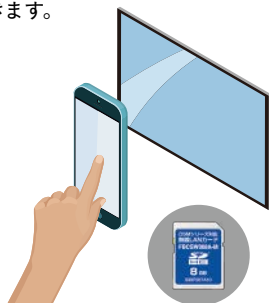

スマホでカンタンコンテンツ更新※1

スマートフォン※2やタブレットなどのAndroid端末※3から、カンタンサイネージに挿入している無線LANカード(別売)にワイヤレス送信!※4メモリメディアの抜き差しがしづらい高所設置の場合でも、カンタンにコンテンツ更新※5ができます。

- ※1 対応機種はDSM-65L7X、DSM-50L7X、DSM-40L8です。
- ※2 スマートフォンの設定によっては文字等がされる場合があります。その際はフォントの設定変更等が必要になります。
- ※3 Android端末にAndroid標準ブラウザ、もしくは、Google Chrome™ブラウザがインストールされている必要があります。ただし、ブラウザの種類やバージョンによっては一部制限事項があります。
- ※4 無線LANカードと操作端末間の接続設定等の初期設定が必要です。
- ※5 複数の表示端末に同時に送信はできません。