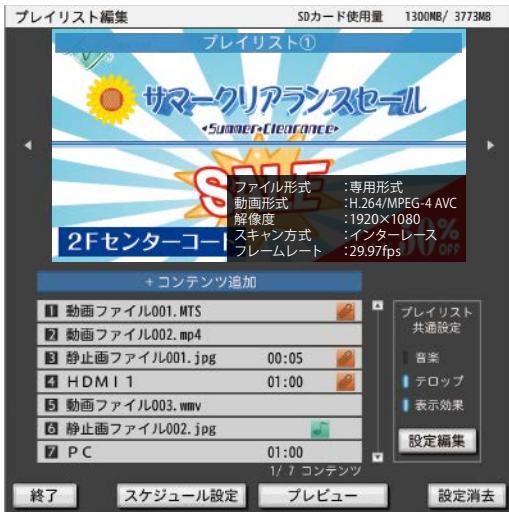

STEP 2 リモコン1つで プレイリスト再生 & スケジュール再生

三菱電機のカンタンサイネージは、利便性と操作性を兼ね備えています。
オリジナルのプレイリストの作成や、曜日や時間帯に合わせて再生するスケジュール機能、
そしてその両方をリモコン1つでカンタンに設定できる手軽さによって、機械操作の苦手な方でも凝った演出が可能です。

プレイリスト再生

オリジナルのプレイリストを作成することで、より思い通りの訴求ができます。

静止画・動画を 組み合わせて再生できる！

1つのプレイリストには、30ものコンテンツを登録可能。静止画だけではなく、自分のPCで作成したコンテンツを映すことも可能です。また、外部入力映像、チューナーによる映像も登録することができます。

1. プレイリストに登録可能なコンテンツ
2. ・ 静止画: JPEG
   - ・ 動画: MP4/WMV/AVCHD
   - ・ 外部入力: ビデオ/HDMI/D端子/PC
   - ・ チューナー: 地デジ/BS/CS1/CS2/アナログ*
3. ※すべてのコンテンツを保証するものではありません。 ※1 DSM-L7Xシリーズのみ

静止画・動画コンテンツの上に 画像^{※2}を1枚付加できるスタンプ機能！

商品画像の上に「売切」の文字を付加したり、タイムセールの対象商品に「特売」の文字を付加することで、訴求力の高い告知ができます。

※2 対応ファイル形式はJPEG、PNG

文字を追加できます

スケジュール再生

曜日や時間帯に合わせ、プレイリストを自動再生。ランチタイムやセールなど、売り時を逃しません。

※スケジュール再生を行うには、別売の時刻保持ユニット(DP-5RTC-A)が必要です。