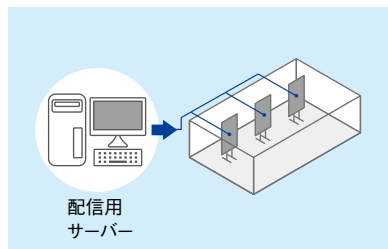

同じフロアで同一コンテンツを配信

店舗のオススメ商品やタイムセールなどを素早く告知!