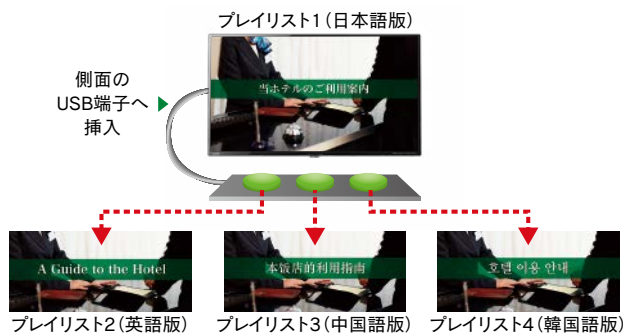

STEP 3 オプションの認証カードで インタラクティブ機能&自動日数カウント機能へ拡張

どちらの機能も、パソコンや専用アプリを使わずに使用できます！
システム構成がシンプルで、低コスト、省スペースで、更に効果的な運用方法を可能にします。

インタラクティブ+ログ機能

USB接続可能なボタンごとに任意のプレイリストが呼び出せます。
また、ボタンごとに押された回数を記録することも可能です。(最大16ボタンまで設定可)

インタラクティブ機能ボタンで簡単コンテンツ切り替え!

多言語案内として使用する場合