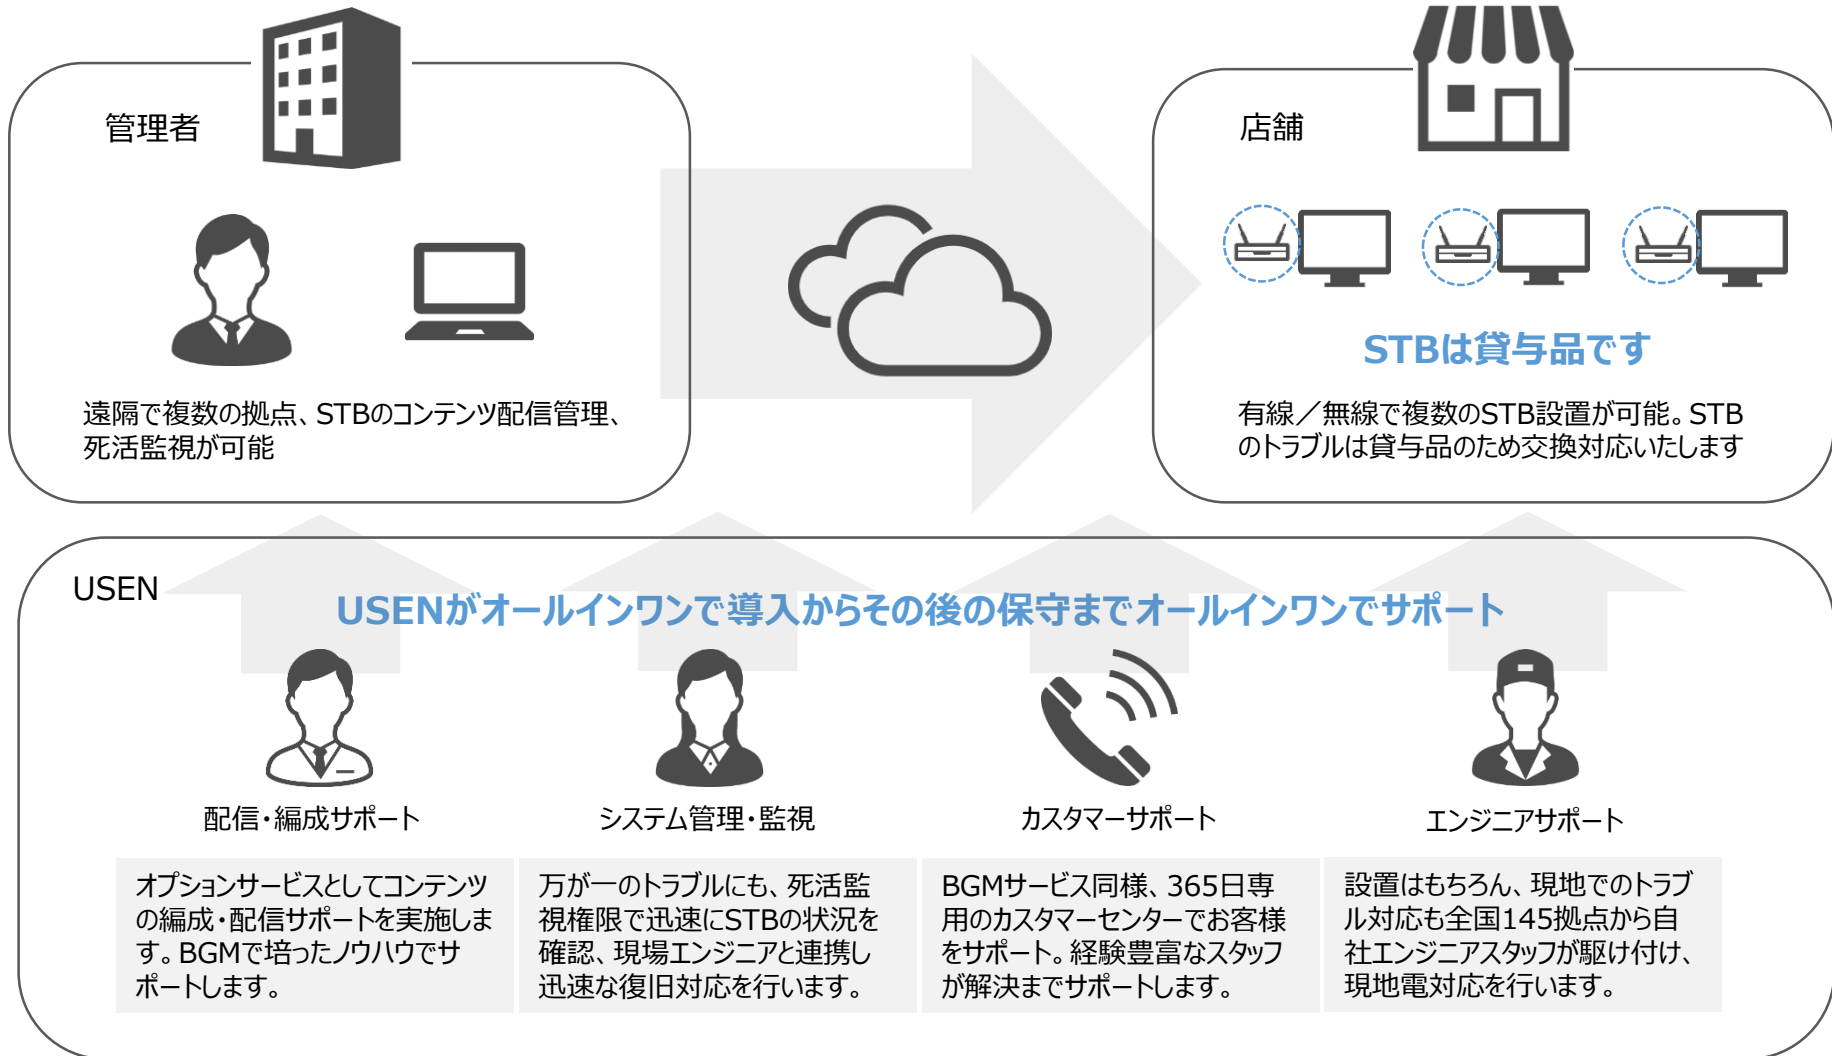

## ➤ 1. **USIGN** とは? ➤➤

---

## お店の総合支援サービスを展開するUSENだからこそ実現できる、 店舗運営に寄り添ったデジタルサイネージ管理ツールです