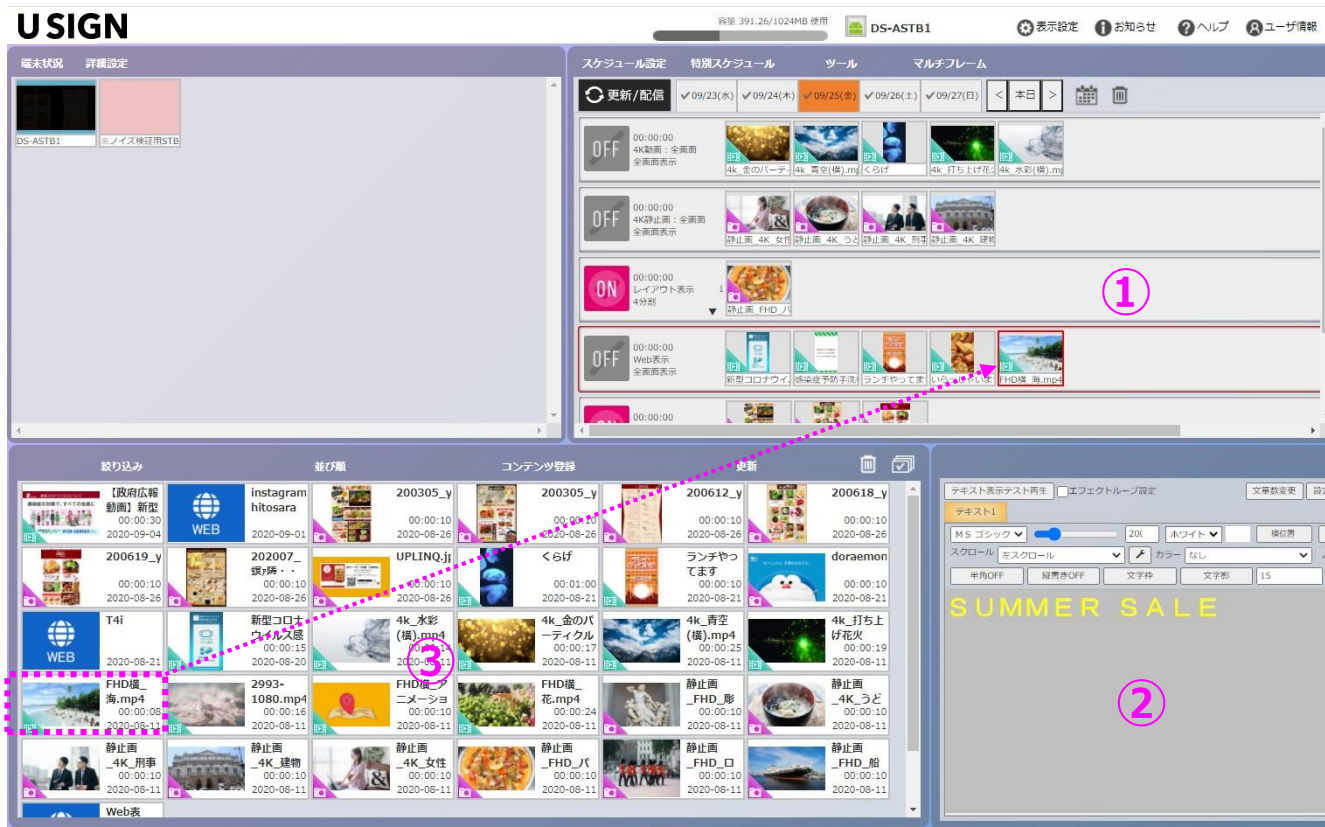

2-2. USIGN 主な機能 (CMS) vol.2

サムネイル表示など判りやすいデザインと、ドラッグ&ドロップの直感的な操作で動画や画像、テキストなどを登録・更新することができます。

①

ドラッグ&ドロップで
簡単スケジュール

取り込んだ映像コンテンツをドラッグ&ドロップでスケジュール配置。
時間単位でスケジュールリングも可能です。

②

今すぐ伝えたい内容も
簡単テキスト入力配信

映像や静止画の上にテキストスクロールなど、
テキストデザインやアニメーション効果も豊富
にご用意しています。

③

豊富な
映像素材ライブラリー

お客様で作成された映像も簡単にアップロード。
また、専用サイトより映像素材を簡単に
取り込みすることができます。