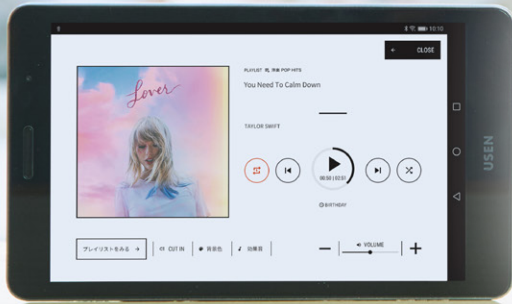

お店にぴったりのBGMを 誰でも簡単に、効果的に。

「OTORAKU -音・楽-」は、豊富な楽曲と多彩な機能で、
お店のご利用シーンに最適な空間演出を実現します。

「OTORAKU -音・楽-」が選ばれる理由

お店に合わせて プレイリストを作成

国内の主要音楽レーベルから海外のインディーズレーベルまで、豊富な楽曲を随時配信。950万以上の配信楽曲を使って、店舗コンセプトに合わせてプレイリストを自由につくることができます。

プロがつくる600以上の プレイリスト

BGMのプロがつくった質の高いプレイリストを多数ご用意。業種や季節、時間帯などの多彩なカテゴリから簡単に選べます。業界で活躍する音楽家たちが選曲するキュレータープレイリストもおすすめです。

様々なシーンで役立つ 便利な機能

時間帯で変わる客層に合わせてBGMを自動切り替えてできるタイマー設定のほか、サプライズ演出や急なリクエストにも応えられる割り込み再生機能を搭載。さらに、プレイリストを共有して店舗間でBGMを統一することも可能。

面倒な著作権処理は 必要なし

お店で音楽やインターネットラジオなどを流す場合、様々な権利処理や支払い手続きが必要となります。OTORAKUなら面倒な手続きをすることなく、配信楽曲もラジオ*も安心して流すことができます。

モバイル端末とWi-Fiで 導入が簡単

モバイル端末とWi-Fi環境があれば特別な工事は不要。サービス導入の準備は最小限に、簡単に導入することができます。従来の有線放送が入らなかったお店でも導入しやすい、アプリタイプのBGMサービスです。

年中無休の 心強いサポート体制

全国に拠点を展開しているので、電話やメール以外にもお客様の状況に応じて訪問での対応が可能です。業界最大手のUSENだから、音響機材の手配などBGMに関するご要望に一括でお応えできます。

*OTORAKUの設置先住所に応じた地域のラジオ局の放送を「radiko.jp (ラジオ)」を通して流すことができます。