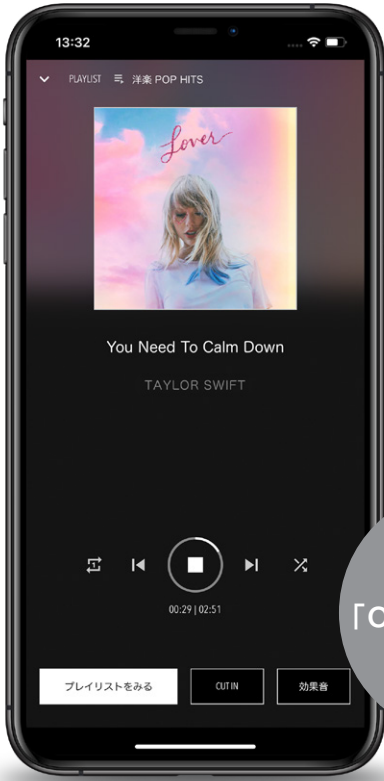

最適な音楽を簡単に流せる。業務用BGMアプリ「OTORAKU - 音・楽 -」

今すぐ!  
「OTORAKU」で  
アプリを検索

iPhone / iPod touch

iPad

Androidスマートフォン

Androidタブレット

\*無料トライアルのお申し込み方法によってトライアル可能期間が異なります。

OTORAKUを  
気に入ったら!