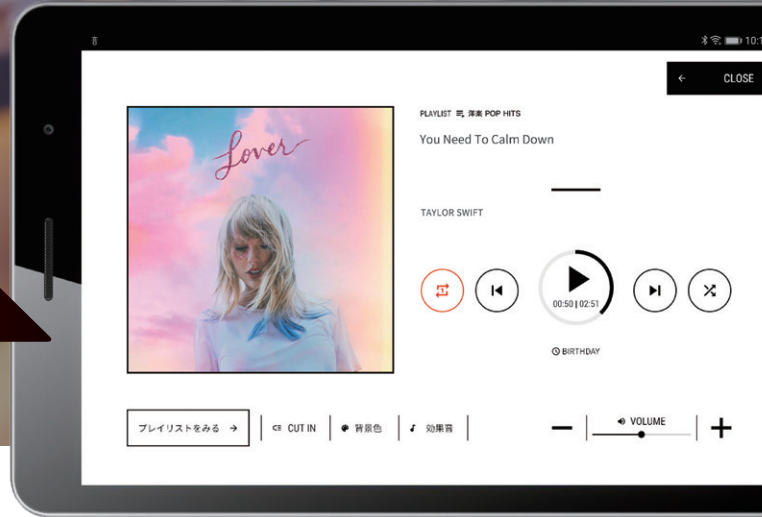

## 初期費用をおさえて、お得に導入! 端末トラブルは心配不要! 安心プラン

豊富な楽曲を流せる「OTORAKU - 音・楽 -」では、サービスを使うためのタブレットをレンタルできる新プランが登場。端末を持っていない方はもちろん、今お持ちの端末とは別に利用したい方にもおすすめです。ぜひご検討ください。

端末の故障の心配なし

修理・交換は  
何回でも無料!

¥0

端末トラブルもすぐに解決

技術サポートが  
いつでも無料!