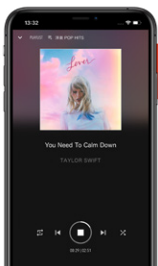

年中無休の安心サポート体制

全国に拠点を展開しているので、電話やメール以外にもお客様の状況に応じて訪問での対応が可能です。業界最大手のUSENだから、音響機材の手配などBGMに関するご要望に一括でお応えできます。

スマートフォンでお試し!

お手持ちのスマートフォンやタブレットで今すぐ、お試しください。

※無料トライアルのお申し込み方法によってトライアル可能期間が異なります。