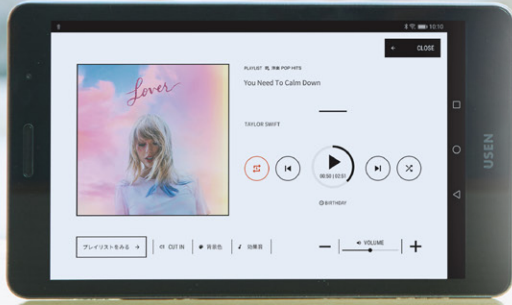

お店にぴったりなBGMを 誰でも簡単に、効果的に。

「OTORAKU -音・楽-」は、豊富な楽曲と多彩な機能で、
お店のご利用シーンに最適な空間演出を実現します。

プレイリストを思い通りに作成

国内の主要音楽レーベルから海外のインディーズレーベルまで、豊富な楽曲を随時配信。950万以上の配信楽曲を使って、店舗コンセプトに合わせてプレイリストを自由につくることができます。

プロがつくる600以上のプレイリスト

プロのノウハウが凝縮した質の高いプレイリストを多数ご用意。業種や季節、時間帯などの多彩なカテゴリから簡単に選べます。業界で活躍する音楽家たちが選曲する、キュレータープレイリストもおすすめ。

様々なシーンで役立つ便利な機能

時間帯で変わる客層に合わせてBGMを自動切り替えできるタイマー設定のほか、サプライズ演出や急なリクエストにも応えられる割り込み再生機能を搭載。さらに、プレイリストを共有して店舗間でBGMを統一することも可能。

面倒な著作権処理は不要

お店で音楽やインターネットラジオなどを流す場合、様々な権利処理や支払い手続きが必要となります。OTORAKUなら面倒な手続きをすることなく、配信楽曲もラジオ※も安心して流すことができます。

※OTORAKUの設置先住所に応じた地域のラジオ局の放送を「radiko.jp (ラジオ)」を通して流すことができます。

モバイル端末とWi-Fiで導入が簡単

モバイル端末とWi-Fi環境があれば、特別な工事は不要で簡単に導入ができます。従来の有線放送が入らなかったお店でも導入しやすい、アプリタイプのBGMサービスです。

年中無休の安心サポート体制

全国に拠点を展開しているので、電話やメール以外にもお客様の状況に応じて訪問での対応が可能です。業界最大手のUSENだから、音響機材の手配などBGMに関するご要望に一括でお応えできます。

スマートフォンでお試し!

お手持ちのスマートフォンやタブレットで今すぐ、お試しください。

※無料トライアルのお申し込み方法によってトライアル可能期間が異なります。

iPhone / iPod touch

iPad

Android スマートフォン

Android タブレット

サービス内容やお申し込み方法など、詳細は下記フリーダイヤルまたは担当営業まで。 <https://otoraku.jp/>

0120-117-440

9:00~22:30
年中無休

右のQRで、WEB
からのお申し込みも
可能です!

※上記の電話番号がご利用いただけない場合は、03-5548-2006(有料/電話受付 9:00~22:30)までお問い合わせください。

●本紙に記載されている社名、および商品名、製品名は各社の商標または登録商標です。●掲載されている写真、画像の一部はハメコミ合成のため実際の商品と異なる場合があります。●製品の色調は印刷の状態により実際と異なる場合があります。●サービス内容、イメージ画像のデザインは、予告なく変更される場合があります。●掲載されている写真、画像を無断で転載することを禁じます。●掲載されている内容は2019年10月末現在のものです。

株式会社 USEN <https://www.usen.com/> © USEN CORPORATION All Rights Reserved.