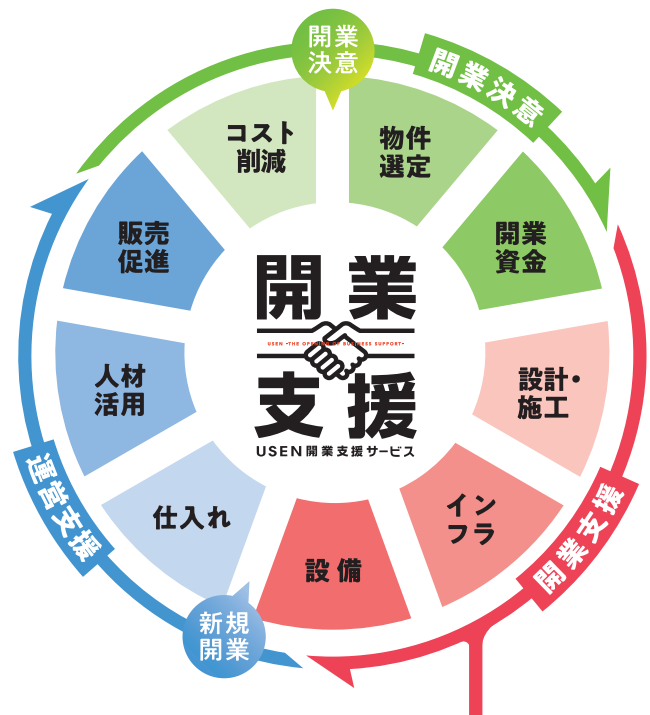

USENが開業準備からその後の店舗運営に至るまで完全サポートします。

開業支援 USENならではの“お得なプラン”で一括手配いたします

- 店舗損害保険
- 光回線
- Free Wi-Fi
- クレジットカード
- POSレジシステム
- IPカメラ
- 店舗BGM
- 店舗アプリ作成
- グルメメディア

飲食店様向け **REACH STOCK** スマホで全国の生産者とつながる **登録無料**

<https://reachstock.jp>

リーチストックで検索

事業者向けテナント総合保険 **お店のあんしん保険**