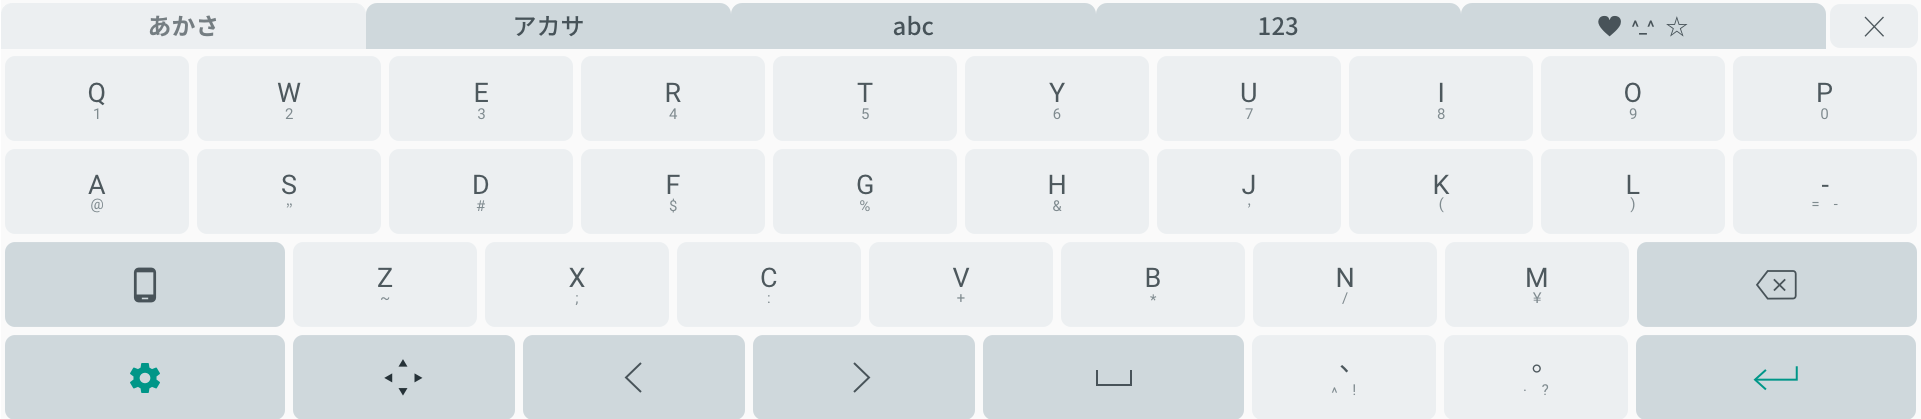

パスワードを忘れた方はこちら

③

リンクをコピー

コレクションを表示

最近

ページ内検索

ホーム画面に追加

PC版サイト

翻訳...

Chrome で開く

Powered by Chrome

ホーム画面に追加

NeOSトレーニング環境

④

キャンセル 追加

わかりやすくするため、名前を編集してください。
→NeOS トレーニング環境

LOGIN

ホーム画面に追加

押し続けると、手で追加できます

NeOS グ環境 1x1

5

キャンセル

自動的に追加

LOGIN