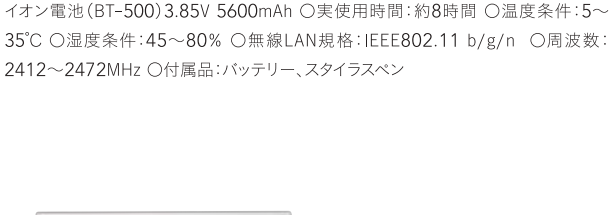

キョクナビ

型番:JR-550

○外形寸法:W206×H152×D76mm
○重量:約780g(バッテリーを含む)
○消費電力:約3.5W(操作時)、約15W(充電時)
○バッテリー:リチウムイオン電池(BT-500)3.85V 5600mAh
○実使用时间:約8時間
○温度条件:5~35℃
○湿度条件:45~80%
○無線LAN規格:IEEE802.11 b/g/n
○周波数:2412~2472MHz
○付属品:バッテリー、スタイラスペン