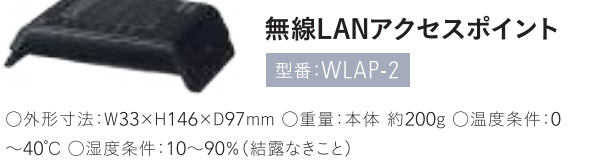

周辺機器

パワーアンプ   型番:AP-550

○外形寸法:W420×H80×D233mm
○重量:約5.6kg
○電源電圧:AC100V 50/60Hz
○消費電力:約83W
○最大出力:180W+180W(8ΩJEITA)、240W+240W(4ΩJEITA)
○入力端子:音声入力…ステレオ1系統(ピンジャック)、入力モード切替スイッチ(ノーマル・ピュアダイレクト)、モード切替スイッチ(ステレオ・モノラル)
○出力端子:音声出力…ステレオ1系統(ピンジャック)、スピーカー出力2系統

デジタル4CHプリメインアンプ   型番:DA-X4II   **生産終了**

○外形寸法:W420×H147×D350mm
○重量:約16.6kg
○消費電力:約240W
○最大出力:120W×4(8Ω EIAJ)
○外部入力:6系統
○マイク入力:6系統
○出力端子:映像出力、録音出力、プリアウト、サブウーファー出力
○エフェクター入出力:1系統
○音量調節:ミュージックマスター、マイクマスター、エコー量、スピーカー出力(各出力独立調整)、外部2録音出力
○ファンクション切替:自動+手動
○表示:LCDドット表示
○音質調整:ミュージック(高・中・低)、マイク(高・中・低)
○エコー:6種類(ポップ・バラード・演歌・プロ・ロック・レトロ)
○電源コンセント:連動2、非連動1
○マックスルー出力
○赤外線リモコン制御
○付属品:赤外線リモコン

セッションボックス   型番:GB-10

○外形寸法:W296×H48×D104mm
○重量:900g(L型取り付けアングルを含む)
○消費電流:80mA
○電源:DC+5V(USBバスパワー)
○最大入力:INPUT1 +12dBu、INPUT2 +12dBu、INPUT3 +10dB(VOLUMEつまみ=10のとき)、INPUT4 +10dBV
○入力インピーダンス:INPUT1 1MΩ± 10%、INPUT2 1MΩ± 10%、INPUT3 7kΩ± 10%(VOLUMEつまみ=10のとき)、INPUT4 18kΩ± 10%
○最大出力:OUTPUT1 +12dBu、OUTPUT2 +12dBu、OUTPUT3 +10dBV
○周波数特性:20Hz~20kHz(±1.0dB)
○付属品:音声ケーブル(RCAピンプラグ⇄RCAピンプラグ×2)、USBケーブル、ケーブルランプ、L型取り付け金具、アングル取り付け用ネジ(木ネジ 4×12mm)×4

システムラック   型番:JC-03

○外形寸法:W490×H840×D428mm
○重量:約22.7kg
○対応端末:JOYSOUND MAX GO(JS-FX5)、JOYSOUND MAX2(JS-FX2)、JOYSOUND MAX(JS-FX)、JOYSOUND 音II(JS-NX2)、JOYSOUND 音(JS-NX)、JOYSOUND f1(JS-F1v/JS-F1)、JOYSOUND fr(JS-FRv/JS-FR)、AP-550、AP-500、AP-300
○セッションボックス(GB-10)収納可能
○サブウーファー(CSW-01)収納可能
○付属品:転倒防止用ワイヤー2本

スピーカー (中)   型番:CS-H03

○外形寸法:W463×H246×D262mm
○重量:7.6kg(1本)
○インピーダンス:8Ω
○最大入力:400W
○定格入力:180W
○再生周波数帯域:55Hz~40,000Hz
○スピーカー方式:3ウェイ4スピーカーバスレフ方式
○ウーファー:20cmコーン型
○ツイーター:7.7cmコーン型
○スーパートウィーター:2.7cmバランズドーム型

スピーカー (小)   型番:CS-H02