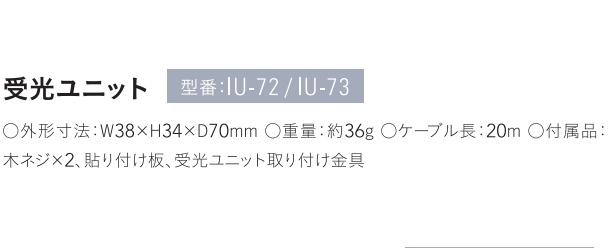

赤外線ワイヤレスマイク   型番:IM-72/73

○外形寸法:φ56×L223mm(最大直径×長さ)
○重量:約275g(専用ニッケル水素充電電池を含む)
○搬送波周波数:IM-72 Ach 2.06MHz、Bch 2.56MHz、IM-73 Ach 3.2MHz、Bch 3.7MHz
○赤外線波長:870±30mm
○付属品:専用ニッケル水素電池 HR15/101(1900mAh) ※チャンネル識別リング IM-72:黄/緑、IM-73:赤/青