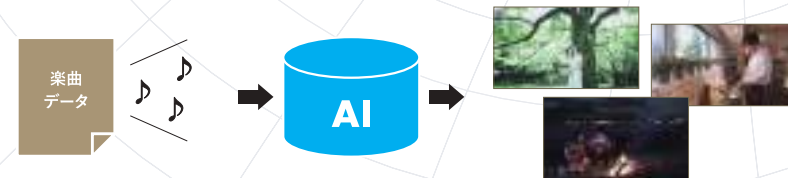

最先端のAIを駆使して、
歌う気持ちよさをとことん追求。

どこまでも強く、
使いやすく。
すべては、楽しい
カラオケのために。

スタンドポジション

JOYSOUND AI

これまでに蓄積した膨大な選曲データや歌唱データを解析して、
様々なサービスに活かしています。
進化を続けるJOYSOUND AIサービスをご紹介します。

AI SERVICE

※1 「マイキー」システム

歌唱者の歌声を自動的に解析・分析。
個人の音域特性を特定し、
最も適したキーをレコメンドします。

個人の音域をAIにて測定、最適なキーを推奨

「背景映像」の 最適再生システム

楽曲のジャンル/楽曲内容をAIにて解析。
演奏開始する楽曲に最もふさわしい
シーンや映像を特定し再生します。

楽曲データをAIにて解析、最もマッチングする映像を自動再生

「ボーカルアシスト」システム

膨大な歌声データを処理し、楽曲のリズム
やテンポに合わせて自動的にガイドボーカル
を生成することで、ほぼ全ての日本語曲に
ボーカルアシストが対応可能になります。