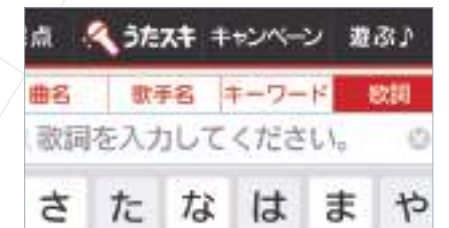

すばやく探せて、気持ちよく歌える

USER EXPERIENCE

歌詞モニター

カラオケのテロップを「JOYPadキョクナビ」の
画面上に表示し、セカンドモニターとして利用
可能。モニターが見えにくいときでも、手で歌詞
を確認しながら歌えるから安心です。

歌詞検索

曲名や歌手名を忘れてしまったときには、歌い出し
やサビなどで検索。歌詞のどの箇所からでも、
歌いたい楽曲を探し出せます。

検索画面の切り替え

タブ構成の検索画面を採用。入力した文字は
そのまま、曲名・歌手名・キーワード・歌詞、どの
検索方法にもワンタッチで切り替えられます。

バラエティ豊かなコンテンツが

ナイトシーンを盛り上げる。

お店独自のカラオケ大会を開催できます。大会ごとに上位3位のお客様の歌声を録音保存することもでき、いつでも再生して楽しむことができます。

セクシーな女優を多数収録。魅力あふれる演出でゲームを盛り上げます。

歌唱中の点数や採点結果に応じて、映像やストーリーが変化。点数が高いと、人気セクシーアイドルやイケメンのご褒美映像に出逢えるかも。

採点結果に応じてパネルがめくられ、人気セクシーアイドル、イケメンの隠されたフォトパーツがオープンに。すべてを制覇できるか？