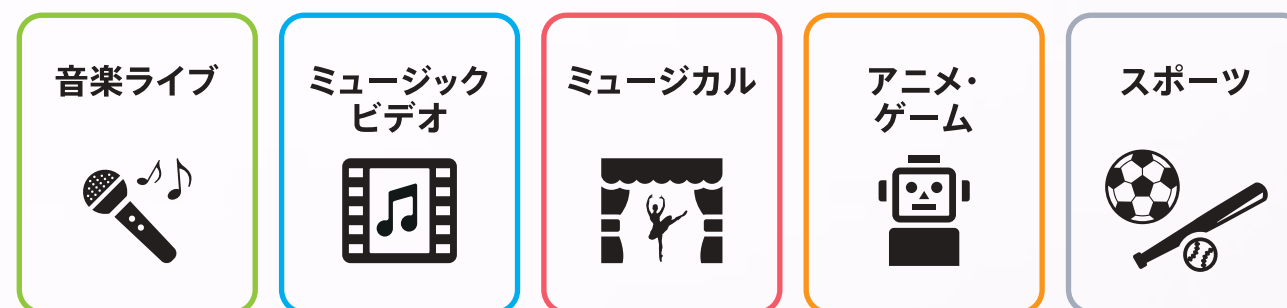

ひらけ、ココロ。ひらけ、楽しさ。

ライブ体験できる熱狂空間、「みるハコ」を新搭載して
ついに生まれたJOYSOUND MAX GO。
歌う気持ちよさも、観る喜びも、すべて詰め込んで、
カラオケは別次元へと進化する。

ハイレゾカラオケ

JOYSOUND MAX GO

※ Hi-Res Audioロゴは日本オーディオ協会のライセンスを受けて使用しています。ミュージックはCDスペックの素材波形を音響処理によりハイレゾ相当に変換したものとなります。
※ ハイレゾ品質の音をよりお楽しみいただくには、別売のハイレゾ対応アンプ・スピーカーをご利用ください。

エンタメを変える 新しいハコへ。

「みる」コンテンツで、カラオケルームに 新たなエンタテインメント空間が誕生する！

音楽ライブやミュージカル映像など、多彩なジャンルの映像コンテンツを独自の配信インフラ「Einy」^{※1}で提供。魅力的なコンテンツがカラオケルームの可能性を広げ新たな価値を創出します。

いつでも観たいときに楽しめる！

オンデマンド

長編映像

観て楽しむ長時間の映像コンテンツ！

RecTV for JOYSOUND