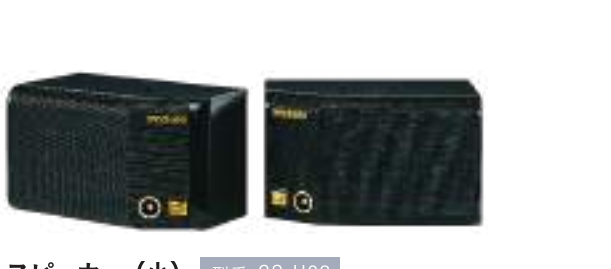

スピーカー (中)   型番:CS-H03

○外形寸法:W463×H246×D262mm
○重量:7.6kg(1本)
○インピーダンス:8Ω
○最大入力:400W
○定格入力:180W
○再生周波数帯域:55Hz~40,000Hz
○スピーカー方式:3ウェイ4スピーカーバスレフ方式
○ウーファー:20cmコーン型
○ツイーター:7.7cmコーン型
○スーパートウィーター:2.7cmバランズドーム型