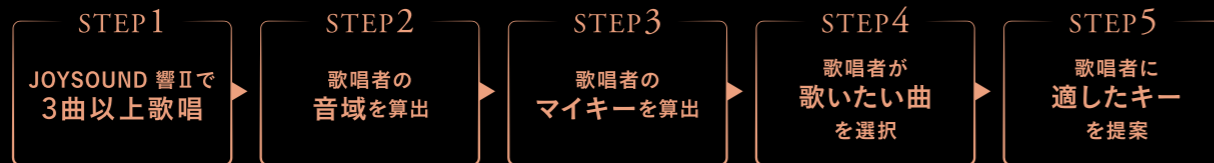

## 全曲アダルト背景映像での歌唱をサポート

曲を予約する際にアダルト背景映像に設定することで、どの曲もセクシー映像で歌うことができます。

※ 弊社が提供するアダルトコンテンツにつきましては、デフォルト設定(初期設定)は「使用OFF」状態となっており、ナイト市場にてご利用される際、環境設定で「使用する」に変更してご利用いただく仕様となっております。カラオケボックス、アミューズメント複合施設等ではあらゆる世代の方がご来店される為、設置時の環境設定について十分なご理解とご注意をお願いします。  
※ 一部のコンテンツは、設置環境により対応していない場合がございます。

カラオケ愛好家のお客様をもてなす、  
選りすぐりのサービス&コンテンツ。

## うたスキ JOYSOUND

カラオケファンに様々な楽しみ方を提案するJOYSOUNDの会員サービス。いつでも自分の歌唱履歴を確認できたり、気になる曲やアーティストをチェックして登録しておいたり、カラオケをさらに深く楽しむための機能が満載です。

## マイキー ※1

歌う人の声域に合わせて、最適なキーをオススメしてくれる機能です。3曲以上歌うと、その人の声域を算出して、その人に合うキーを提案。歌えば歌うほど設定は最適化されていきます。キーが合わずに諦めていた曲も歌いやすくなり、レパートリーの広がりにも役立ちます。