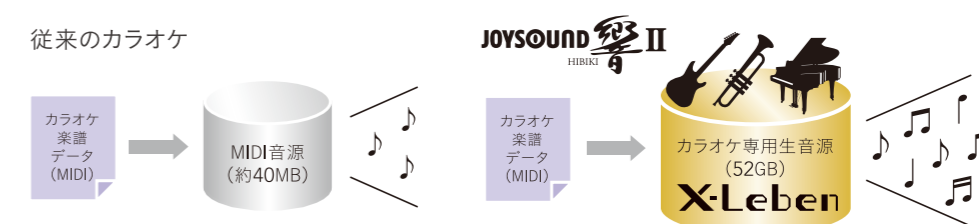

全サウンドが楽器で演奏した「カラオケ専用生音源」!

ナイトクラブの生演奏を思わせる美しい音色。それが、JOYSOUND 響IIの「X-Leben」です。ヨーロッパ音楽ソフトシェアNo.1*1であるドイツのMAGIX SOFTWARE社が、あらゆる楽器の音をひとつひとつ丁寧に収録。それをJOYSOUNDが、新サウンド開発のために設計した音響スタジオで徹底的にチューニングし、約2年もの歳月をかけて開発したハイクオリティなカラオケ専用生音源です。その名の通り、カラオケに新しい命 (Leben) を吹き込む、革命的なサウンドです。

従来のカラオケ

いい音を徹底的に楽しむ音響システム*2。

大好評のハイレゾ対応スピーカーにミニモデルが新登場。コンパクトなサイズからは想像もつかない高品質なサウンドを実現しています。また、新たに迫力の重低音を響かせるサブウーファー (型番:CSW-01)をラインアップ。カラオケ空間がコンサートホールに生まれ変わります。