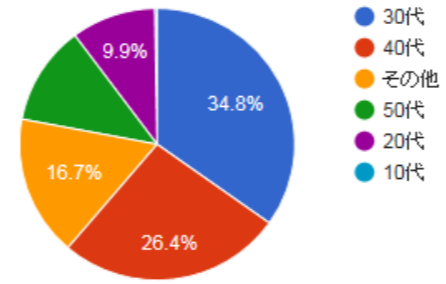

(株)USEN様 (全表示)

集計期間: 2016年 7月 - 2016年 7月 表示・更新 印刷 ダウンロード 店舗用画面表示

登録者数推移 当月: 456名 男性 女性 (外部ID利用:20名) 累計: 10,250名 (外部ID利用:650名) 現在利用している外部ID ※集計値は過去実施した外部ID利用者数も含まれます。

FaceBookアンケート結果「どのように当店をお知りになったか教えてください。」

<p>前から知っていた 107人</p>	<p>インターネットで知った 13人</p>	<p>友達の紹介 9人</p>	<p>たまたま通りがかりで 46人</p>
--------------------------	----------------------------	---------------------	---------------------------

性別利用者数

(男女構成)

年代別利用者数

(年代構成)

(外国人)言語別利用者数

詳細

(言語構成)

月別推移

時間帯別利用者数

(213043_001)