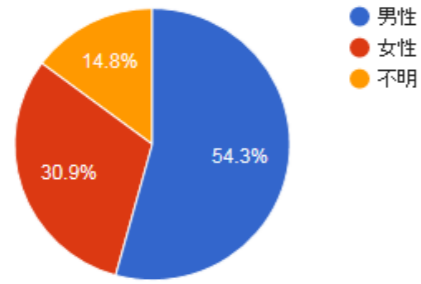

(株)USEN様 (全表示)

集計期間: 2016年 7月 - 2016年 7月 表示・更新 印刷 ダウンロード 店舗用画面表示

登録者数推移 当月: 456名 男性 女性 (外部ID利用:20名) 累計: 10,250名 (外部ID利用:650名) 現在利用している外部ID ※集計値は過去実施した外部ID利用者数も含まれます。

FaceBookアンケート結果「どのように当店をお知りになったか教えてください。」

<p>前から知っていた 107人</p>	<p>インターネットで知った 13人</p>	<p>友達の紹介 9人</p>	<p>たまたま通りがかりで 46人</p>
--------------------------	----------------------------	---------------------	---------------------------

性別利用者数

(男女構成)

年代別利用者数