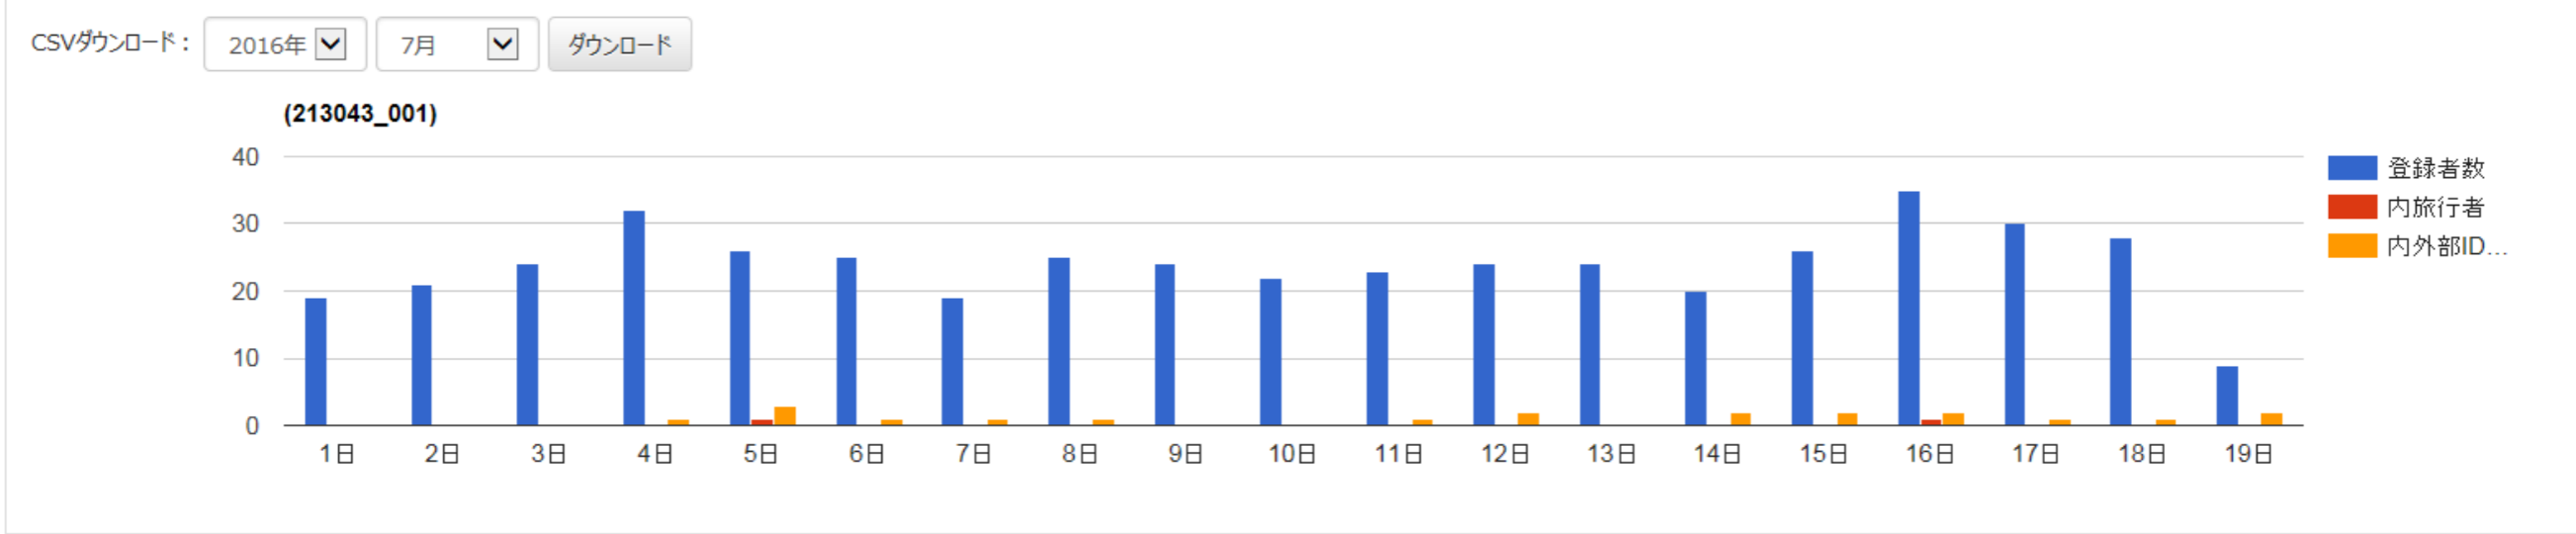

(株)USEN様 (全表示)

集計期間: 2016年 7月 - 2016年 7月 表示・更新 印刷 ダウンロード 店舗用画面表示

登録者数推移 当月: 456名 男性 女性 (外部ID利用:20名) 累計: 10,250名 (外部ID利用:650名) 現在利用している外部ID ※集計値は過去実施した外部ID利用者数も含まれます。

FaceBookアンケート結果「どのように当店をお知りになったか教えてください。」

<p>前から知っていた 107人</p>	<p>インターネットで知った 13人</p>	<p>友達の紹介 9人</p>	<p>たまたま通りがかりで 46人</p>
--------------------------	----------------------------	---------------------	---------------------------

性別利用者数

(男女構成)

年代別利用者数