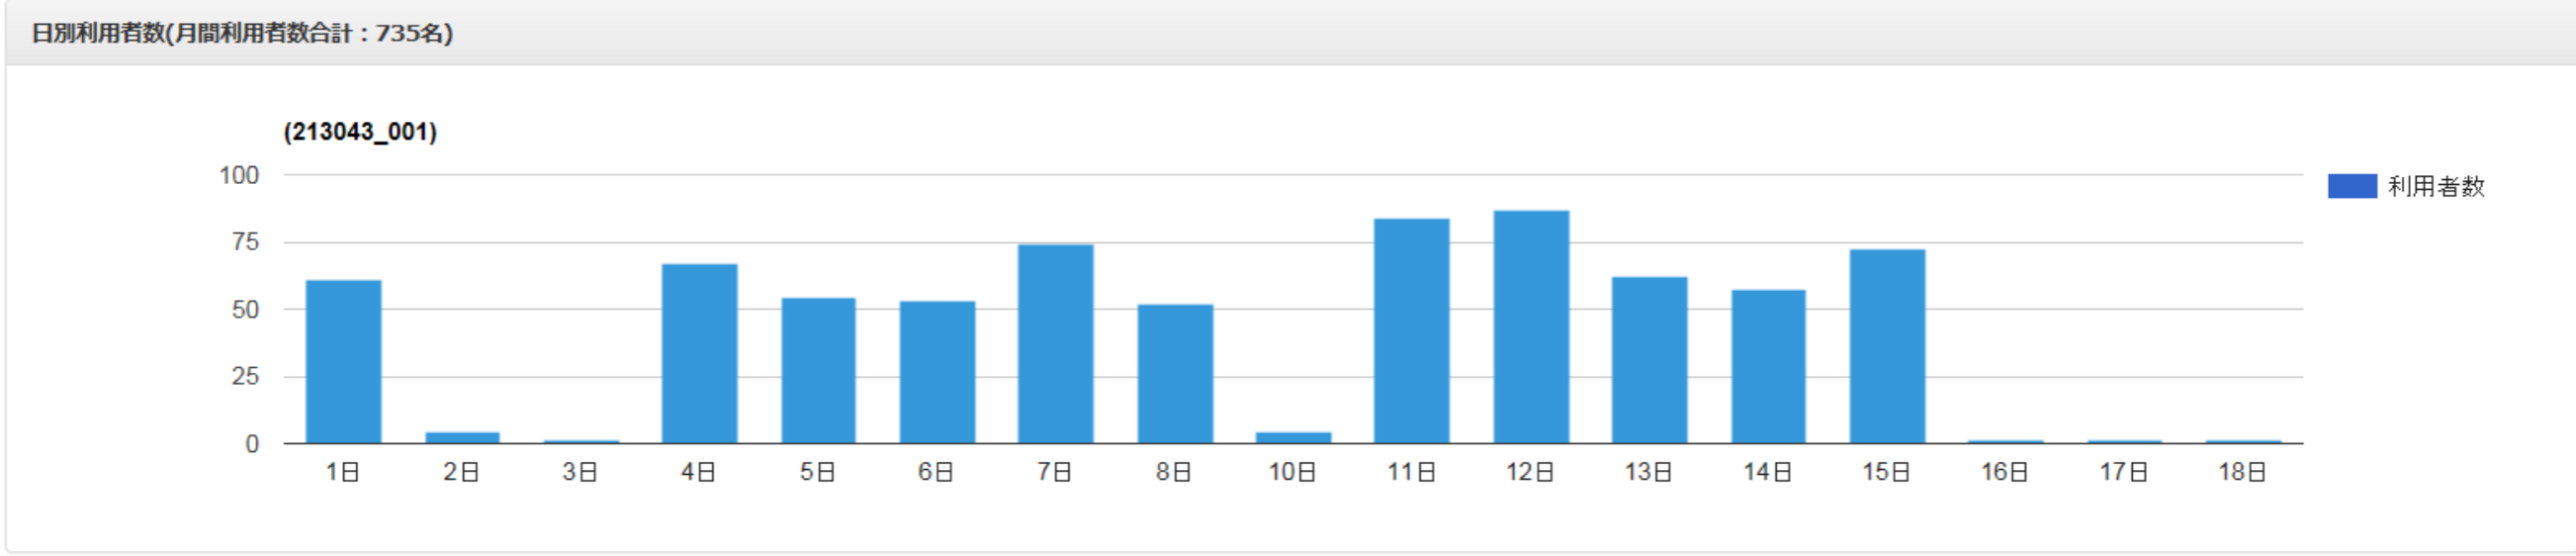

(株)USEN様 (全表示)

集計期間: 2016年 7月 - 2016年 7月 表示・更新 印刷 ダウンロード 店舗用画面表示

登録者数推移 当月: 456名 男性 女性 (外部ID利用:20名) 累計: 10,250名 (外部ID利用:650名) 現在利用している外部ID ※集計値は過去実施した外部ID利用者数も含まれます。

FaceBookアンケート結果「どのように当店をお知りになったか教えてください。」

<p>前から知っていた 107人</p>	<p>インターネットで知った 13人</p>	<p>友達の紹介 9人</p>	<p>たまたま通りがかりで 46人</p>
--------------------------	----------------------------	---------------------	---------------------------

性別利用者数

(男女構成)

年代別利用者数

(年代構成)

(外国人)言語別利用者数

詳細

(言語構成)

月別推移

時間帯別利用者数

(213043_001)