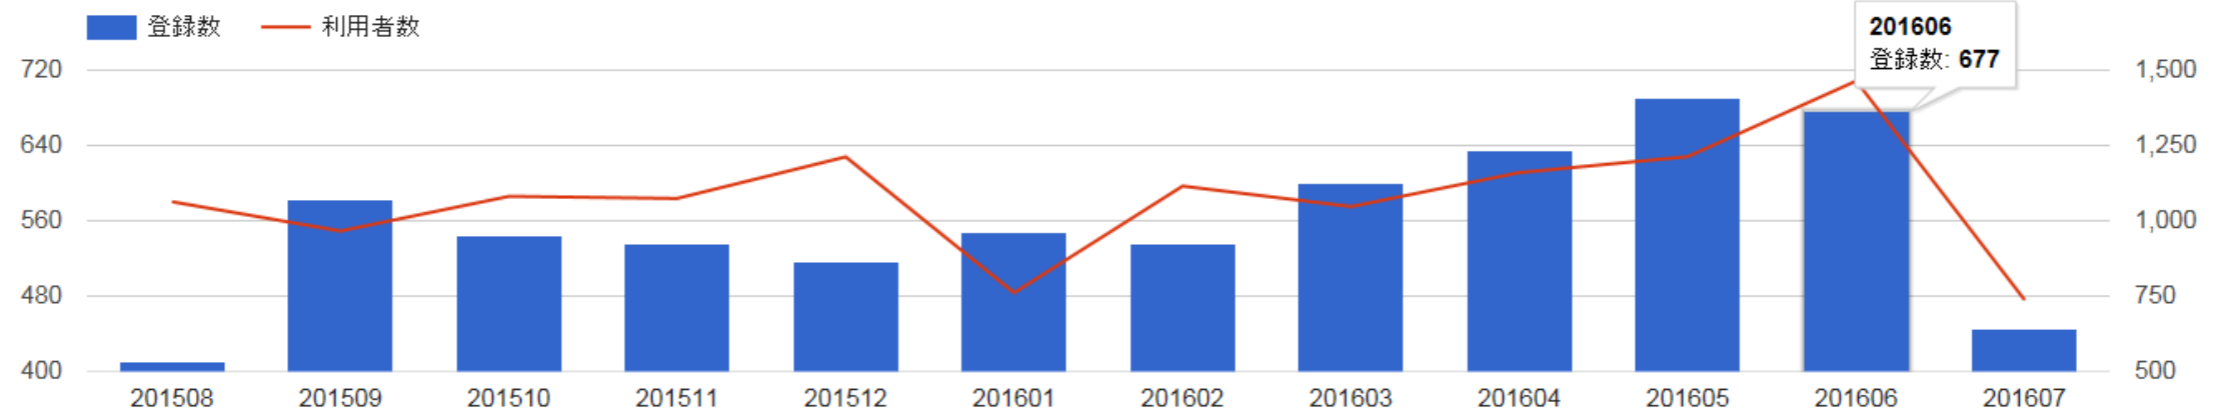

(株)USEN様 (全表示)

集計期間: 2016年 7月 - 2016年 7月 表示・更新 印刷 ダウンロード 店舗用画面表示

登録者数推移 当月: 456名 男性 女性 (外部ID利用:20名) 累計: 10,250名 (外部ID利用:650名) 現在利用している外部ID ※集計値は過去実施した外部ID利用者数も含まれます。

FaceBookアンケート結果「どのように当店をお知りになったか教えてください。」

<p>前から知っていた 107人</p>	<p>インターネットで知った 13人</p>	<p>友達の紹介 9人</p>	<p>たまたま通りがかりで 46人</p>
--------------------------	----------------------------	---------------------	---------------------------

性別利用者数

(男女構成)

年代別利用者数

(年代構成)

(外国人)言語別利用者数

詳細

(言語構成)

月別推移

時間帯別利用者数

(213043_001)