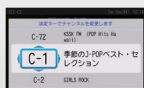

英語 **中国語** **韓国語** を標準で追加

※7月中旬以降出荷開始

NEW

GOOD DESIGN AWARD
2014年度受賞

EZ-MESSE II

コメント放送機能付きチューナー「イージー・メッセII」誕生!

主な5つの機能

① BGM放送