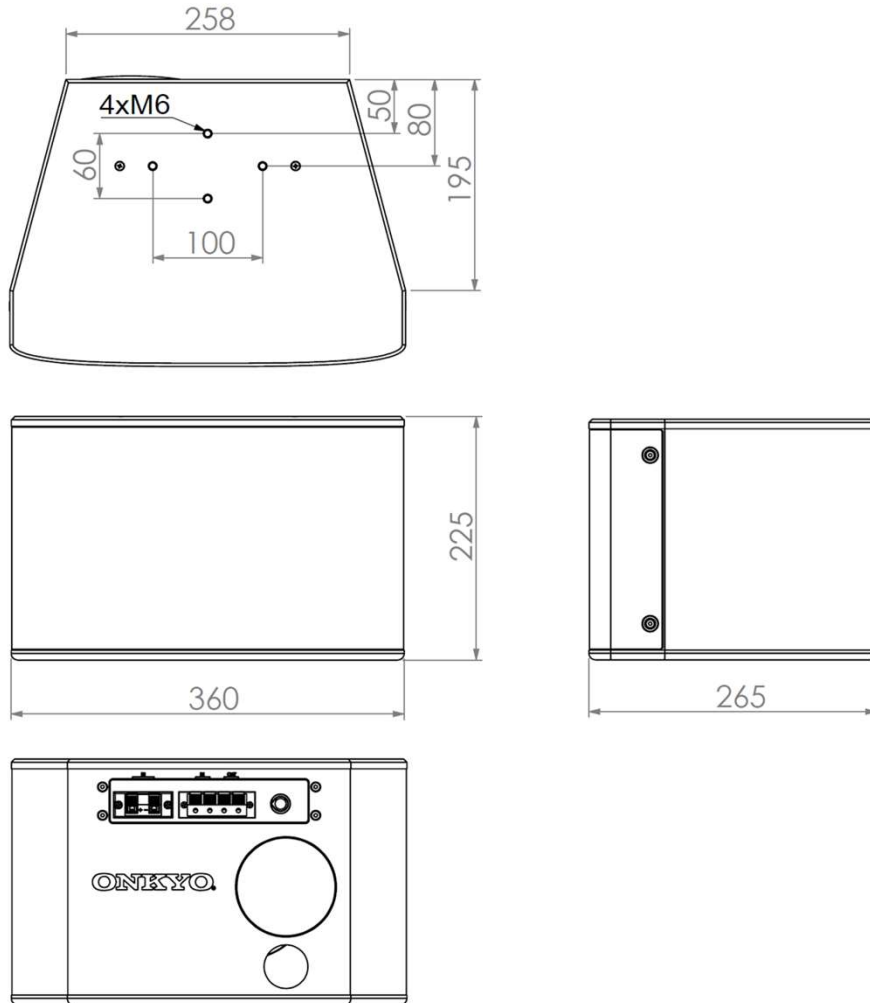

SMS6.3 露出型スピーカ		リアパネル端子
ユニット構成	16cmウーファー、5cmツイーター x 2	
許容入力	100W(プログラム), 50W(ピンクノイズ)	
インピーダンス	8Ω、70V/100V伝送対応	
タップ設定	100V伝送時 : 30, 20, 15, 10, 7.5W 70V伝送時 : 15, 10, 7.5, 5, 3.8W	
感度	81dB/W/m	
再生周波数帯域	40Hz - 20kHz (-10dB、半自由空間)	
金具取付け穴	M6 x 4 (100mmピッチ、60mmピッチ)	
推奨天吊り金具 (別売)	エム・エム・ケー社 MSB-DS1 ハイテクフォーラム社 KHP-75SH エース・オブ・パーツ社 SWB-101	
振り角度	垂直 +18 ~ -45° (MSB-DS1使用時)	
入力端子	プッシュ式 (70V/100VはIN/OUT)	
外形寸法	W360 x H225 x D265mm	8Ω INのみ 70V/100V系 IN/OUT
本体質量	5.7kg	
カラー	ブラック(SMS6.3B)、ホワイト(SMS6.3W)	

寸法図

単位 [mm]