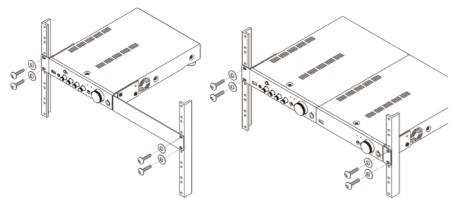

定格出力 Lo : 120W@4Ω, 60W@8Ω
Hi : 120W (100V / 70V)
入出力 Line入力 : 1系統
スルー出力 : 1系統
その他仕様 ラックサイズ : 1Uハーフ
冷却方式 : ファン搭載
外形寸法 : 215W x 45H x 301D
重量 : 3.6kg
付属品 : ユーロブロック
DSP機能 HPF, LPF, PEQ, スピーカー-EQ
制御端子 RS232, IR受信器,
音量調整 (10kΩ抵抗)

MCA, PCA用アクセサリ
ラックマウント金具 IRK-44-3
¥6,000
1Uサイズに1台または2台設置可能