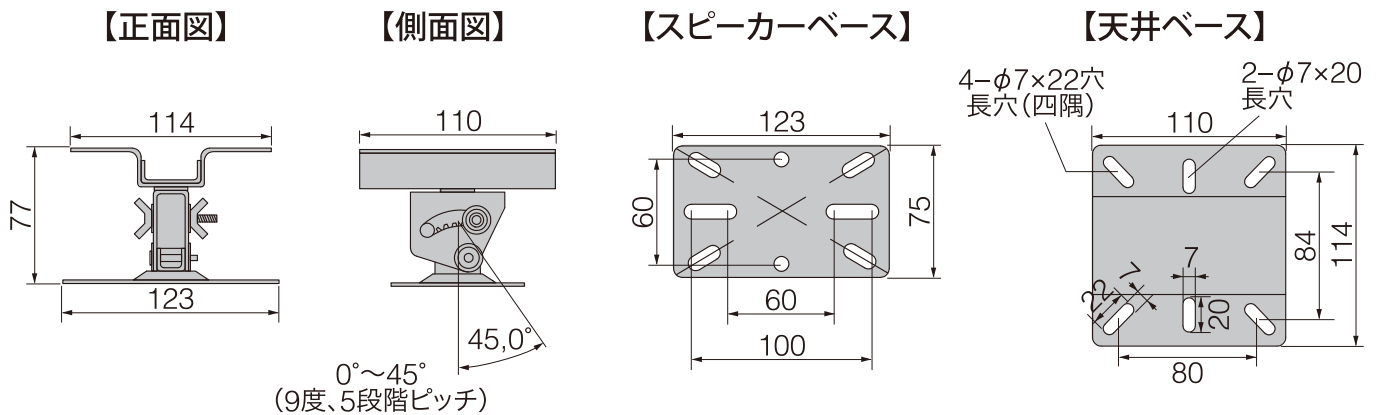

## ●仕様

耐荷重	MAX 10kg
角度調整範囲	9°、5段階ピッチ:0° ~45°
本体質量	0.48kg
塗装	梨地
カラー	ブラック

## 対応スピーカー

スピーカー取付穴:縦方向60mm  
横方向60~100mm

Pioneer CS-X060対応

## ●寸法図 (単位 mm)