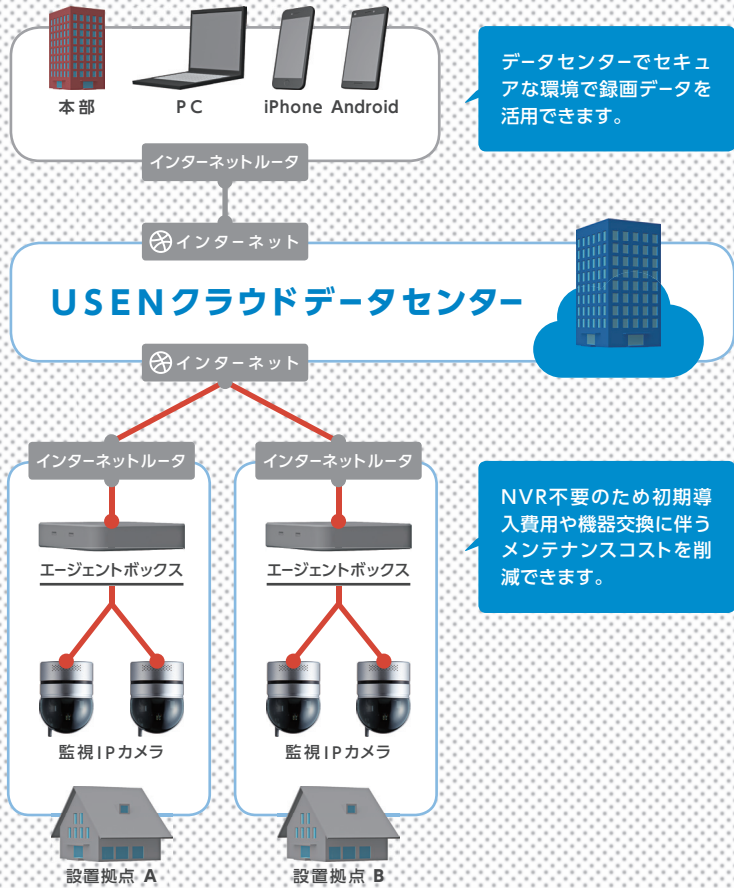

店舗の録画映像を
本部でチェック

倉庫の不審者を
遠隔地からチェック

従来の防犯カメラの構成との比較

従来の防犯カメラの構成

USENクラウドビューの構成

PRICE

●保存期間に応じて、料金設定を選択できます。(カメラ1台の料金) ※税抜価格です

初期費用 設定登録料	プラン名	通信速度 ビットレート	月額利用料		
			7日間保存	15日間保存	31日間保存
18,000円	ベーシックプラン	0.5Mbps	1,500円 <small>業界最安値</small>	2,850円	5,400円
	ハイスペックプラン	1.0Mbps	2,000円	3,800円	7,200円