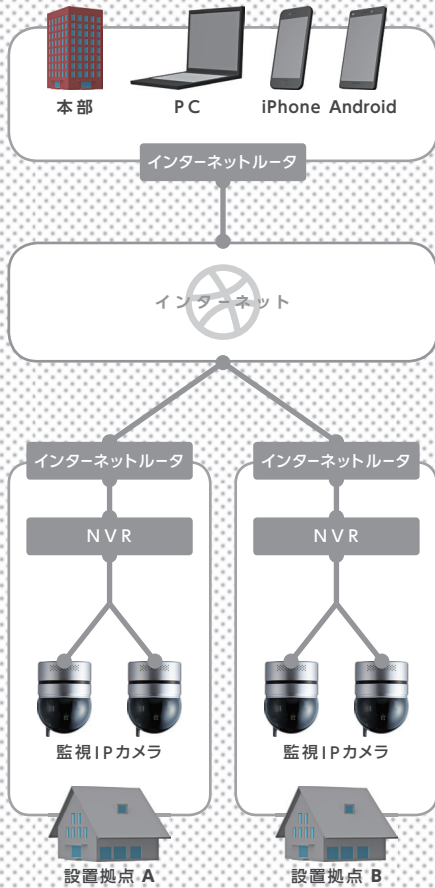

店舗の録画映像を
本部でチェック

倉庫の不審者を
遠隔地からチェック

従来の防犯カメラの構成との比較

従来の防犯カメラの構成

USENクラウドビューの構成

PRICE

●保存期間に応じて、料金設定を選択できます。(カメラ1台の料金) ※税抜価格です

初期費用 設定登録料	プラン名	通信速度 ビットレート	月額利用料		
			7日間保存	15日間保存	31日間保存
18,000円	ベーシックプラン	0.5Mbps	1,500円 <small>業界最安値</small>	2,850円	5,400円
	ハイスペックプラン	1.0Mbps	2,000円	3,800円	7,200円