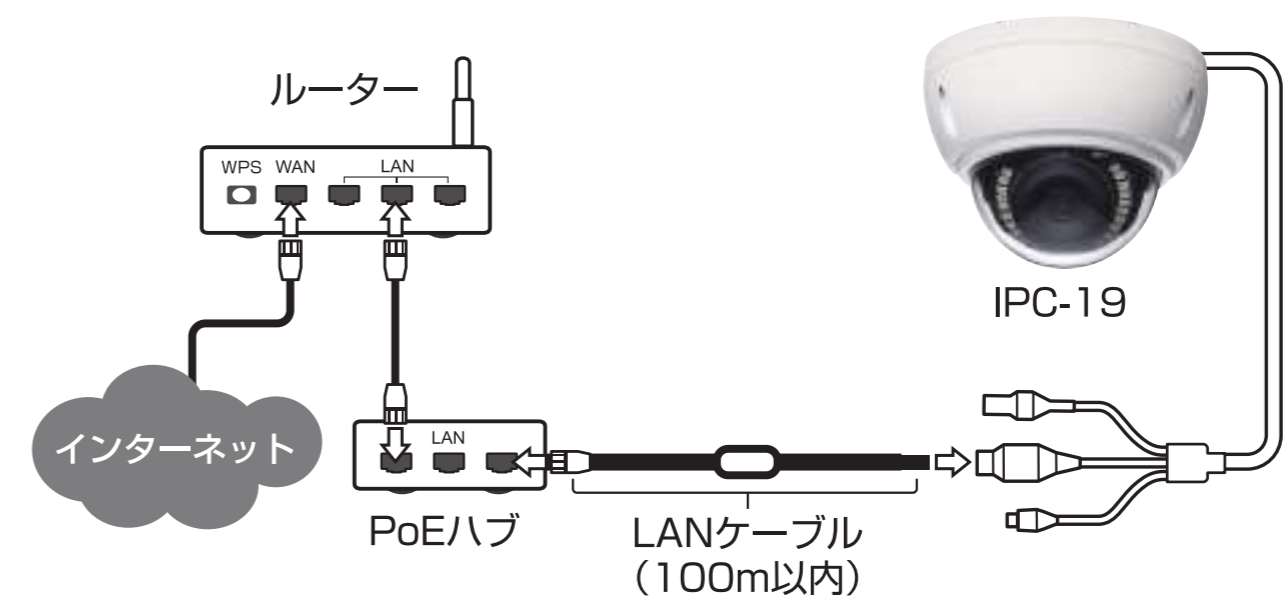

### 防水・防塵 (IP66)

塵埃の侵入がなく、全方向から噴流を3分間受け続けても内部に水が浸入しない構造です。厨房など水蒸気があるところでも設置できます。