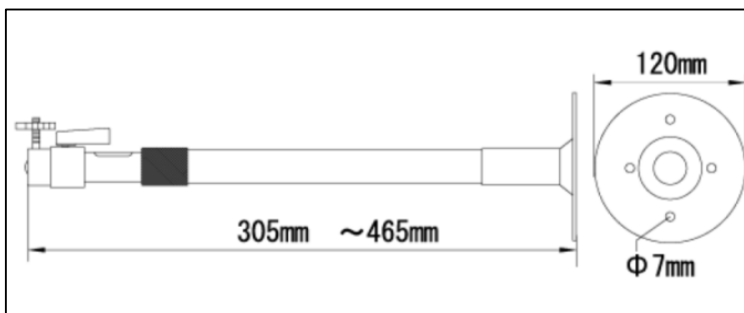

IPカメラ Viewla用 ブラケット

型番 L-03
寸法 $\phi 119 \times H140\text{mm}$
重量 274g
最大負荷重量 2kg
NET価格 3,000円(税別)

型番 L-465
寸法 $\phi 120 \times H(305 \sim 465)\text{mm}$
重量 570g
最大負荷重量 5kg
NET価格 5,000円(税別)

型番 L-1004
寸法 $\phi 120 \times H(617 \sim 1004)\text{mm}$
重量 670g
最大負荷重量 5kg
NET価格 5,000円(税別)