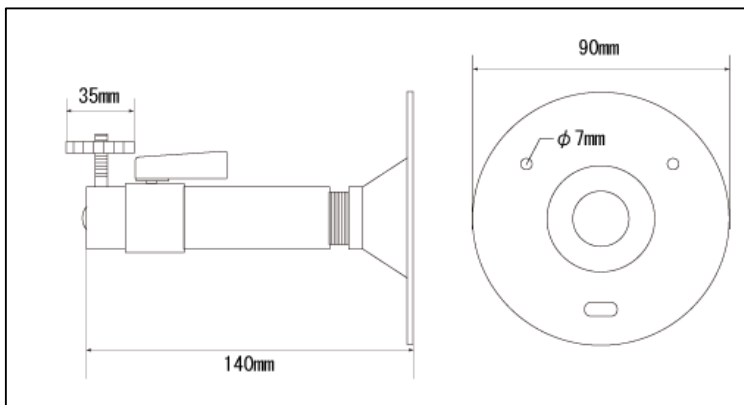

IPカメラ Viewla用 ブラケット

型番 L-03
寸法 $\phi 119 \times H140\text{mm}$
重量 274g
最大負荷重量 2kg
NET価格 3,000円(税別)

型番 L-465
寸法 $\phi 120 \times H(305 \sim 465)\text{mm}$
重量 570g
最大負荷重量 5kg
NET価格 5,000円(税別)

型番 L-1004
寸法 $\phi 120 \times H(617 \sim 1004)\text{mm}$
重量 670g
最大負荷重量 5kg
NET価格 5,000円(税別)