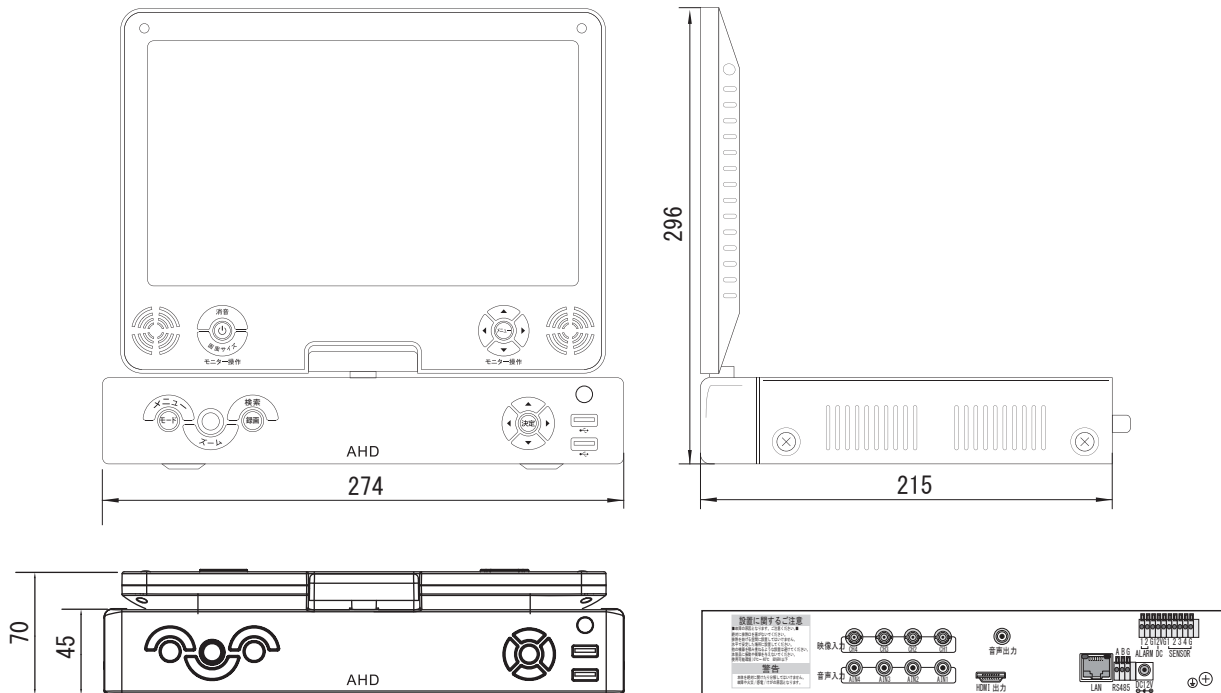

# 【4CH. モニター搭載型AHDレコーダー 仕様書】

## ■仕様

映像	映像入力	4CH. AHD)AHD2.0/AHD1.0, 1080p(30)/720p(60)、BNC CVBS)1.0vp-p/75Ω、BNC *Hybridタイプ		
	映像出力	1×HDMI		
音声	音声入力	4×RCA	音声出力	1×HDMI, 1×RCA
	表示	ディスプレイモード 4分割、2分割、各画面、シーケンシャル、非表示、ポップアップ表示、デジタルズーム(×7) ディスプレイ解像度 1024×768(内蔵モニター)、1920×1080(外部モニター)		
録画	圧縮方式	映像:H.264 音声:G726		
	マルチモード	ペンタプレックス(ライブ、再生、録画、遠隔監視同時)		
	録画モード	連続/モーション/アラーム/スケジュール(併用録画可)		
	録画レート(解像度)	60fps(1920×1080p)、120fps(1280×720P)、120fps(960×480)		
	モーション録画	感知エリア(8×8)、感知感度(9段階)/プレレコード		
再生	プレレコード時間	0~5秒		
	表示	4分割、各画面、デジタルズーム(×7)、パノラマ、ブックマーク		
	検索モード	日時/カレンダー/イベント(アラーム、モーション)/先頭/最終		
	再生速度	ノーマル、早送り(×2,4,8,32,128)、巻戻し(×2,4,8,32,128) コマ送り、コマ戻し、一時停止		
ネットワーク	バックアップ	USB2.0×2/メモリスティック(手動)、USB-HDD(自動)、CMS		
	インタフェース	10/100base-t ethernet(RJ-45)/DynamicDNS対応		
	WEBブラウザ	internet Explorer7.0以上、4G		
モニター	LCDサイズ	10.1インチ		
	可動範囲	前後:270°/回転:330°		
その他	HDD	SATA 2TB(最大4TB)、USB-HDD(最大1TB)*別売		
	アラーム入出力	4入力/1出力	通信	RS-485
	電源	AC100V 50/60HZ(DC12V/3A ACアダプタ)		
	消費電力	最大 20W/AC100V	使用条件	5°C~40°C/20~80%RH
	外形寸法	274(W)×70(H)×215(D)mm/3.2kg(モニター収納時) 274(W)×296(H)×215(D)mm/3.2kg(モニター使用時)		
	付属品	ACアダプタ(DC12V/3A)、リモコン、マウス、クライアントソフト(CD)		
	オプション	GPSユニット(時刻補正)、USB-HDD(1TB)、屋外用レコーダーボックス		

## ■外形寸法

(単位: mm)

NS-M6043AHR

 株式会社 NSK