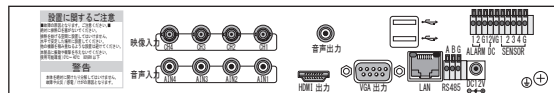

【4CH. 省スペース型AHDレコーダー 仕様書】

■仕様

映像	映像入力	4CH. AHD)AHD2. 0/AHD1. 0, 1080p (30)/720p (60)、BNC CVBS) 1. 0vp-p/75Ω、BNC *Hybridタイプ		
	映像出力	1×HDMI、1×VGA		
音声	音声入力	4×RCA	音声出力	1×HDMI、1×RCA
	ディスプレイモード	4分割、2分割、各画面、シーケンシャル、非表示、ポップアップ表示、デジタルズーム(×7)		
表示	ディスプレイ解像度	1024×768、1920×1080		
	圧縮方式	映像:H. 264 音声:G726		
録画	マルチモード	ペンタプレックス(ライブ、再生、録画、遠隔監視同時)		
	録画モード	連続/モーション/アラーム/スケジュール(併用録画可)		
	録画レート(解像度)	60fps(1920×1080p)、120fps(1280×720P)、120fps(960×480)		
	モーション録画	感知エリア(8×8)、感知感度(9段階)/プレレコード		
	プレレコード時間	0~5秒		
再生	表示	4分割、各画面、デジタルズーム(×7)、パノラマ、ブックマーク		
	検索モード	日時/カレンダー/イベント(アラーム、モーション)/先頭/最終		
	再生速度	ノーマル、早送り(×2, 4, 8, 32, 128)、巻戻し(×2, 4, 8, 32, 128)コマ送り、コマ戻し、一時停止		
	バックアップ	USB2. 0×2/メモリスティック(手動)、USB-HDD(自動)、CMS		
ネットワーク	インタフェース	10/100base-t ethernet (RJ-45)/DynamicDNS対応		
	WEBブラウザ	internet Explorer 7. 0以上、4G		
その他	HDD	SATA 1TB(最大4TB)、USB-HDD(最大1TB)*別売		
	アラーム入出力	4入力/1出力	通信	RS-485
	電源	AC100V 50/60HZ (DC12V/3A ACアダプタ)		
	消費電力	最大17W/AC100V	使用条件	5°C~40°C/20~80%RH
	外形寸法	274(W)×45(H)×214(D)mm/約1. 4kg		
	付属品	ACアダプタ(DC12V/3A)、リモコン、マウス、クライアントソフト(CD)		
	オプション	GPSユニット(時刻補正)、USB-HDD(1TB)、屋外用レコーダーボックス		

■外形寸法

(単位: mm)