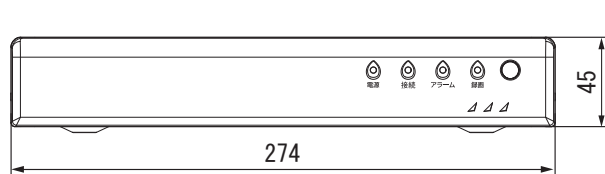

【4CH. 省スペース型AHDレコーダー 仕様書】

■仕様

映像	映像入力	4CH. AHD)AHD2. 0/AHD1. 0, 1080p (30)/720p (60)、BNC CVBS) 1. 0vp-p/75Ω、BNC *Hybridタイプ		
	映像出力	1×HDMI、1×VGA		
音声	音声入力	4×RCA	音声出力	1×HDMI、1×RCA
	ディスプレイモード	4分割、2分割、各画面、シーケンシャル、非表示、ポップアップ表示、デジタルズーム(×7)		
表示	ディスプレイ解像度	1024×768、1920×1080		
	圧縮方式	映像:H. 264 音声:G726		
録画	マルチモード	ペンタプレックス(ライブ、再生、録画、遠隔監視同時)		
	録画モード	連続/モーション/アラーム/スケジュール(併用録画可)		
	録画レート(解像度)	60fps(1920×1080p)、120fps(1280×720P)、120fps(960×480)		
	モーション録画	感知エリア(8×8)、感知感度(9段階)/プレレコード		
	プレレコード時間	0~5秒		
再生	表示	4分割、各画面、デジタルズーム(×7)、パノラマ、ブックマーク		
	検索モード	日時/カレンダー/イベント(アラーム、モーション)/先頭/最終		
	再生速度	ノーマル、早送り(×2, 4, 8, 32, 128)、巻戻し(×2, 4, 8, 32, 128)コマ送り、コマ戻し、一時停止		
	バックアップ	USB2. 0×2/メモリスティック(手動)、USB-HDD(自動)、CMS		
ネットワーク	インタフェース	10/100base-t ethernet (RJ-45)/DynamicDNS対応		
	WEBブラウザ	internet Explorer 7. 0以上、4G		
その他	HDD	SATA 1TB(最大4TB)、USB-HDD(最大1TB)*別売		
	アラーム入出力	4入力/1出力	通信	RS-485
	電源	AC100V 50/60HZ (DC12V/3A ACアダプタ)		
	消費電力	最大17W/AC100V	使用条件	5°C~40°C/20~80%RH
	外形寸法	274(W)×45(H)×214(D)mm/約1. 4kg		
	付属品	ACアダプタ(DC12V/3A)、リモコン、マウス、クライアントソフト(CD)		
	オプション	GPSユニット(時刻補正)、USB-HDD(1TB)、屋外用レコーダーボックス		

■外形寸法

(単位: mm)